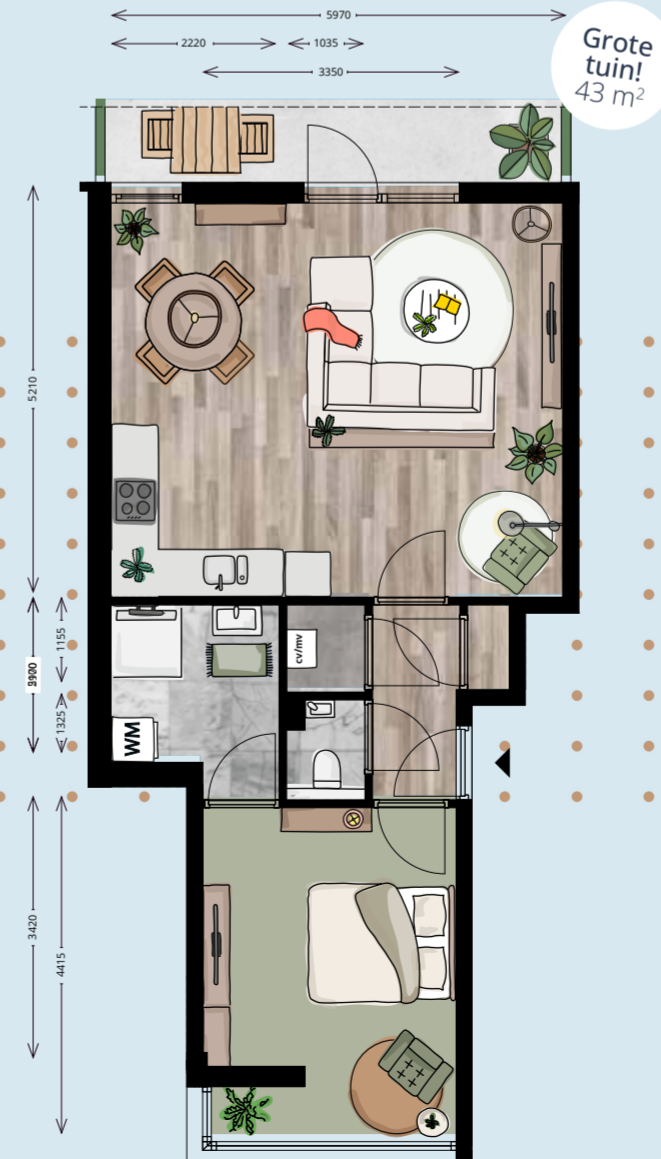

APPARTEMENT 1

50 m² • 1 slaapkamer • Eigen parkeerplek

Op de begane grond van Mathilda vind je dit leuke appartement met 1 slaapkamer en een sfeerfull terras plus een parkeerplek voor je auto.

BEGANE GROND

BEGANE GROND

APPARTEMENT 3

52 m² • 1 slaapkamer • Speelse indeling

De hoekligging zorgt voor een speelse indeling. Je appartement heeft 1 slaapkamer en aan de woonkamer met open keuken grenst een gezellig terras.

BEGANE GROND

APPARTEMENT 4

58 m² • 1 slaapkamer • Eigen tuin

Wat een heerlijke tuin heeft dit appartement op de begane grond van Mathilda. Hier kun je in elk jaargetijde genieten van het fijne buitenleven.

BEGANE GROND

APPARTEMENT 6

58 m² • 1 slaapkamer • Eigen tuin

Gelijkvloers wonen op de begane grond en dan ook nog zo'n tuin met een aparte berging: dát mag je verwachten van dit appartement. En er is nog veel meer.