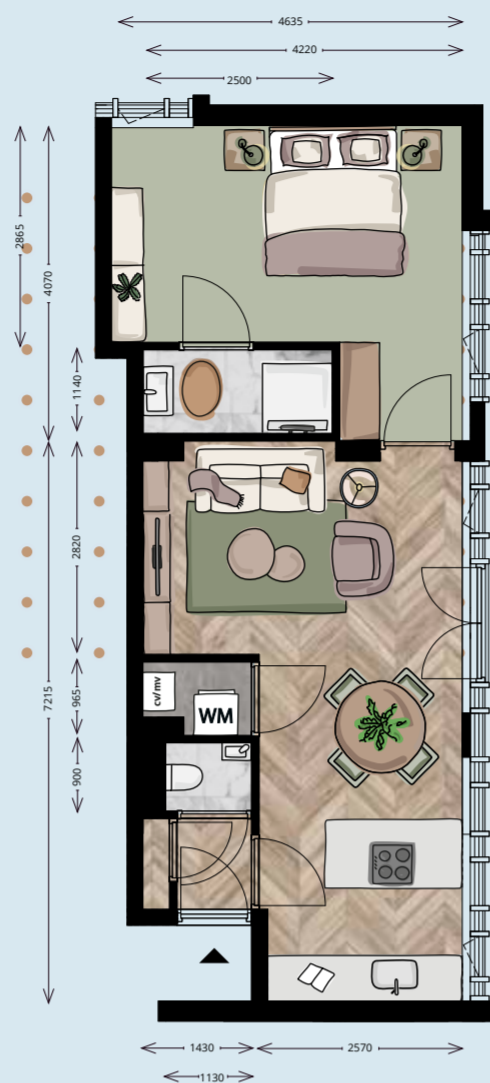

APPARTEMENT 7

61 m² • 1 slaapkamer • Eigen tuin

De grote tuin met vrijstaande berging springt meteen in het oog. Maar ook het appartement zelf zal je verrassen. Dit is een zeer compleet appartement.

BEGANE GROND

APPARTEMENT 8

49 m² • 1 slaapkamer • Badkamer en-suite

De grote raampartijen zorgen voor een fijne lichtinval. Zet die openslaande deuren naar je Franse balkon maar open en haal buiten naar binnen.

1^e VERDIEPING

APPARTEMENT 9

56 m² • 1 slaapkamer • Open keuken

Lekker lang tafelen met goede vrienden? In de ruime woonkamer met open keuken past met gemak een fijne zithoek en een grote eettafel.

1^e VERDIEPING

APPARTEMENT 10

48 m² • 1 slaapkamer • Speelse indeling

Dit appartement is speels, zonnig en ruim. Het heeft een balkon op het zuidwesten, waar je na een dag werken heerlijk kunt relaxen van de middag- en avondzon.

1^e VERDIEPING