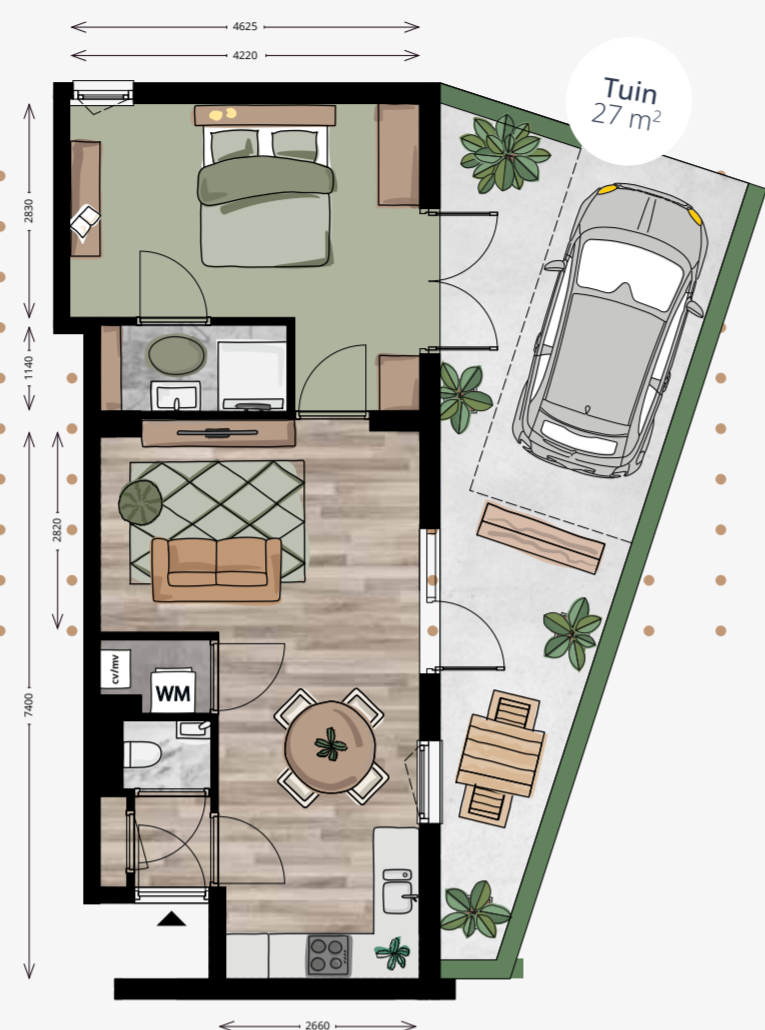

APPARTEMENT 1

50 m² • 1 slaapkamer • Eigen parkeerplek

Op de begane grond van Mathilda vind je dit leuke appartement met 1 slaapkamer en een sfeerfull terras plus een parkeerplek voor je auto.

BEGANE GROND

APPARTEMENT 2

57 m² • 1 slaapkamer • Badkamer en-suite

Wat een fijn appartement is dit. De woningbrede slaapkamer heeft een badkamer en-suite en aan je woonkamer grenst een fijn balkon van ruim 3 meter breed.

BEGANE GROND

APPARTEMENT 3

52 m² • 1 slaapkamer • Speelse indeling

De hoekligging zorgt voor een speelse indeling. Je appartement heeft 1 slaapkamer en aan de woonkamer met open keuken grenst een gezellig terras.

BEGANE GROND

APPARTEMENT 4

58 m² • 1 slaapkamer • Eigen tuin

Wat een heerlijke tuin heeft dit appartement op de begane grond van Mathilda. Hier kun je in elk jaargetijde genieten van het fijne buitenleven.