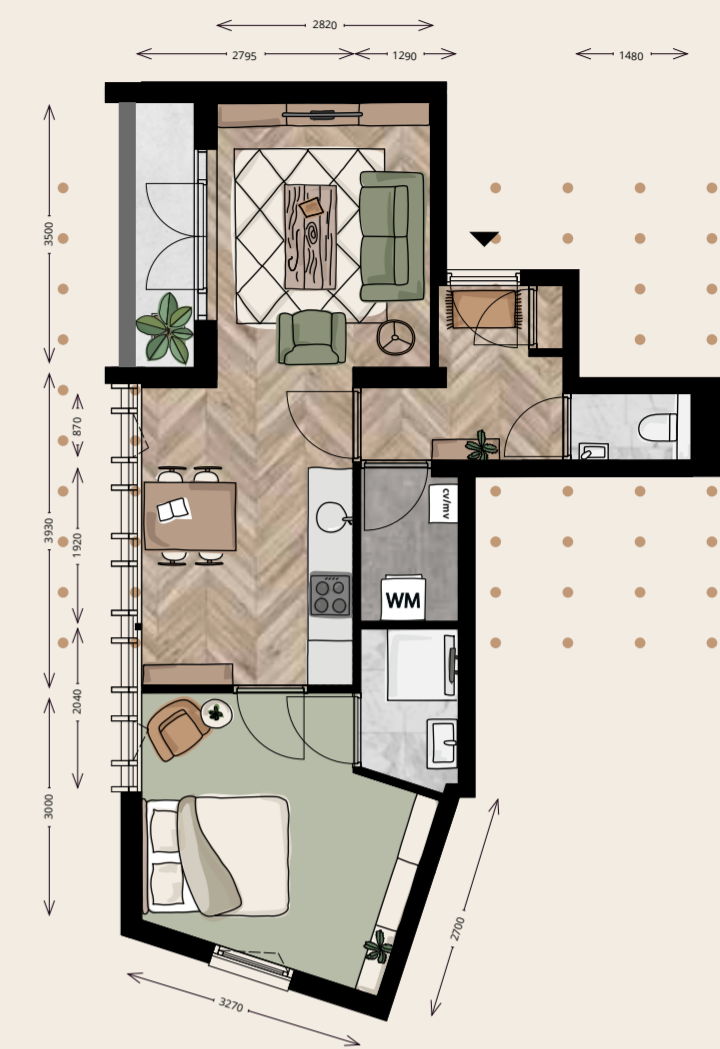

APPARTEMENT 1

50 m² • 1 slaapkamer • Eigen parkeerplek

Op de begane grond van Mathilda vind je dit leuke appartement met 1 slaapkamer en een sfeerfull terras plus een parkeerplek voor je auto.

BEGANE GROND

APPARTEMENT 2

57 m² • 1 slaapkamer • Badkamer en-suite

Wat een fijn appartement is dit. De woningbrede slaapkamer heeft een badkamer en-suite en aan je woonkamer grenst een fijn balkon van ruim 3 meter breed.

APPARTEMENT 9

56 m² • 1 slaapkamer • Open keuken

Lekker lang tafelen met goede vrienden? In de ruime woonkamer met open keuken past met gemak een fijne zithoek en een grote eettafel.

1^e VERDIEPING

APPARTEMENT 10

48 m² • 1 slaapkamer • Speelse indeling

Dit appartement is speels, zonnig en ruim. Het heeft een balkon op het zuidwesten, waar je na een dag werken heerlijk kunt relaxen van de middag- en avondzon.

1^e VERDIEPING