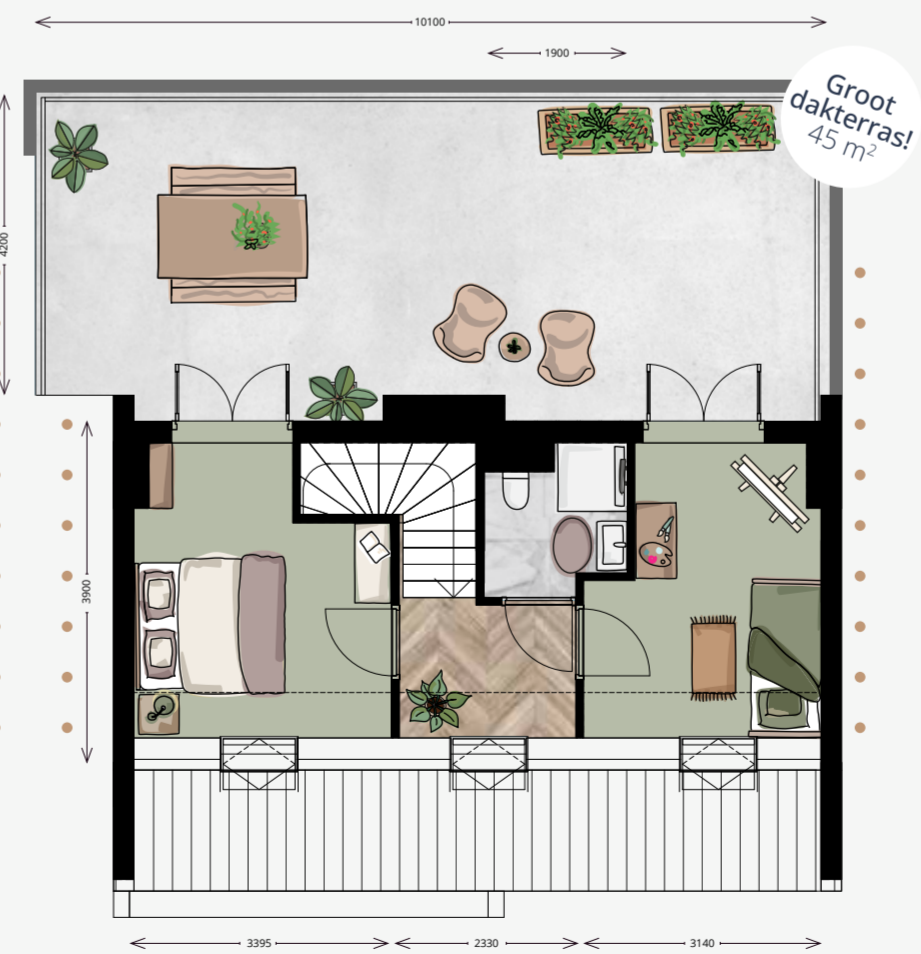

APPARTEMENT 1

50 m² • 1 slaapkamer • Eigen parkeerplek

Op de begane grond van Mathilda vind je dit leuke appartement met 1 slaapkamer en een sfeerfull terras plus een parkeerplek voor je auto.

BEGANE GROND

APPARTEMENT 2

57 m² • 1 slaapkamer • Badkamer en-suite

Wat een fijn appartement is dit. De woningbrede slaapkamer heeft een badkamer en-suite en aan je woonkamer grenst een fijn balkon van ruim 3 meter breed.

48 m² • 1 slaapkamer • Speelse indeling

Dit appartement is speels, zonnig en ruim. Het heeft een balkon op het zuidwesten, waar je na een dag werken heerlijk kunt relaxen van de middag- en avondzon.

1^e VERDIEPING

1^e VERDIEPING

APPARTEMENT 12

78 m² • Groot dakterras

De kroon op Mathilda. Het is het enige appartement met twee slaapkamers, twee woonlagen én een dakterras van maar liefst 45 m²!

1^e VERDIEPING

2^e VERDIEPING