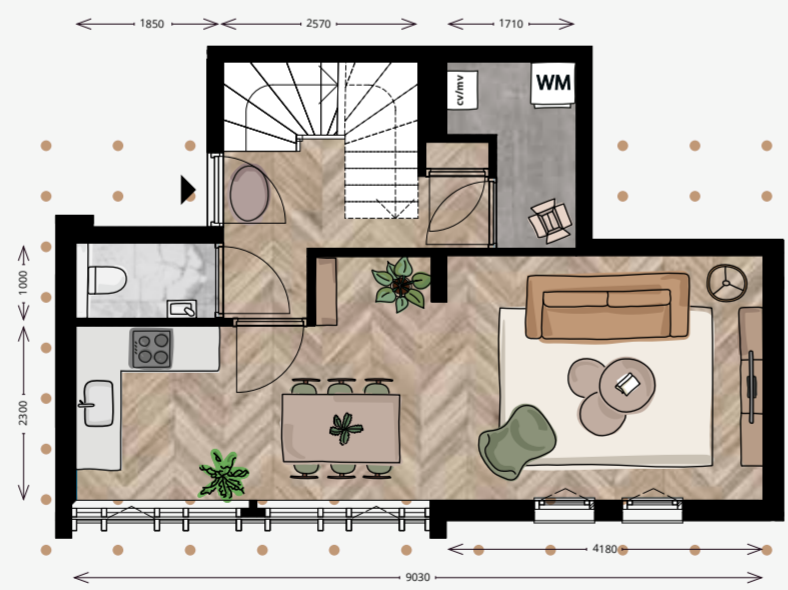

1^e VERDIEPING