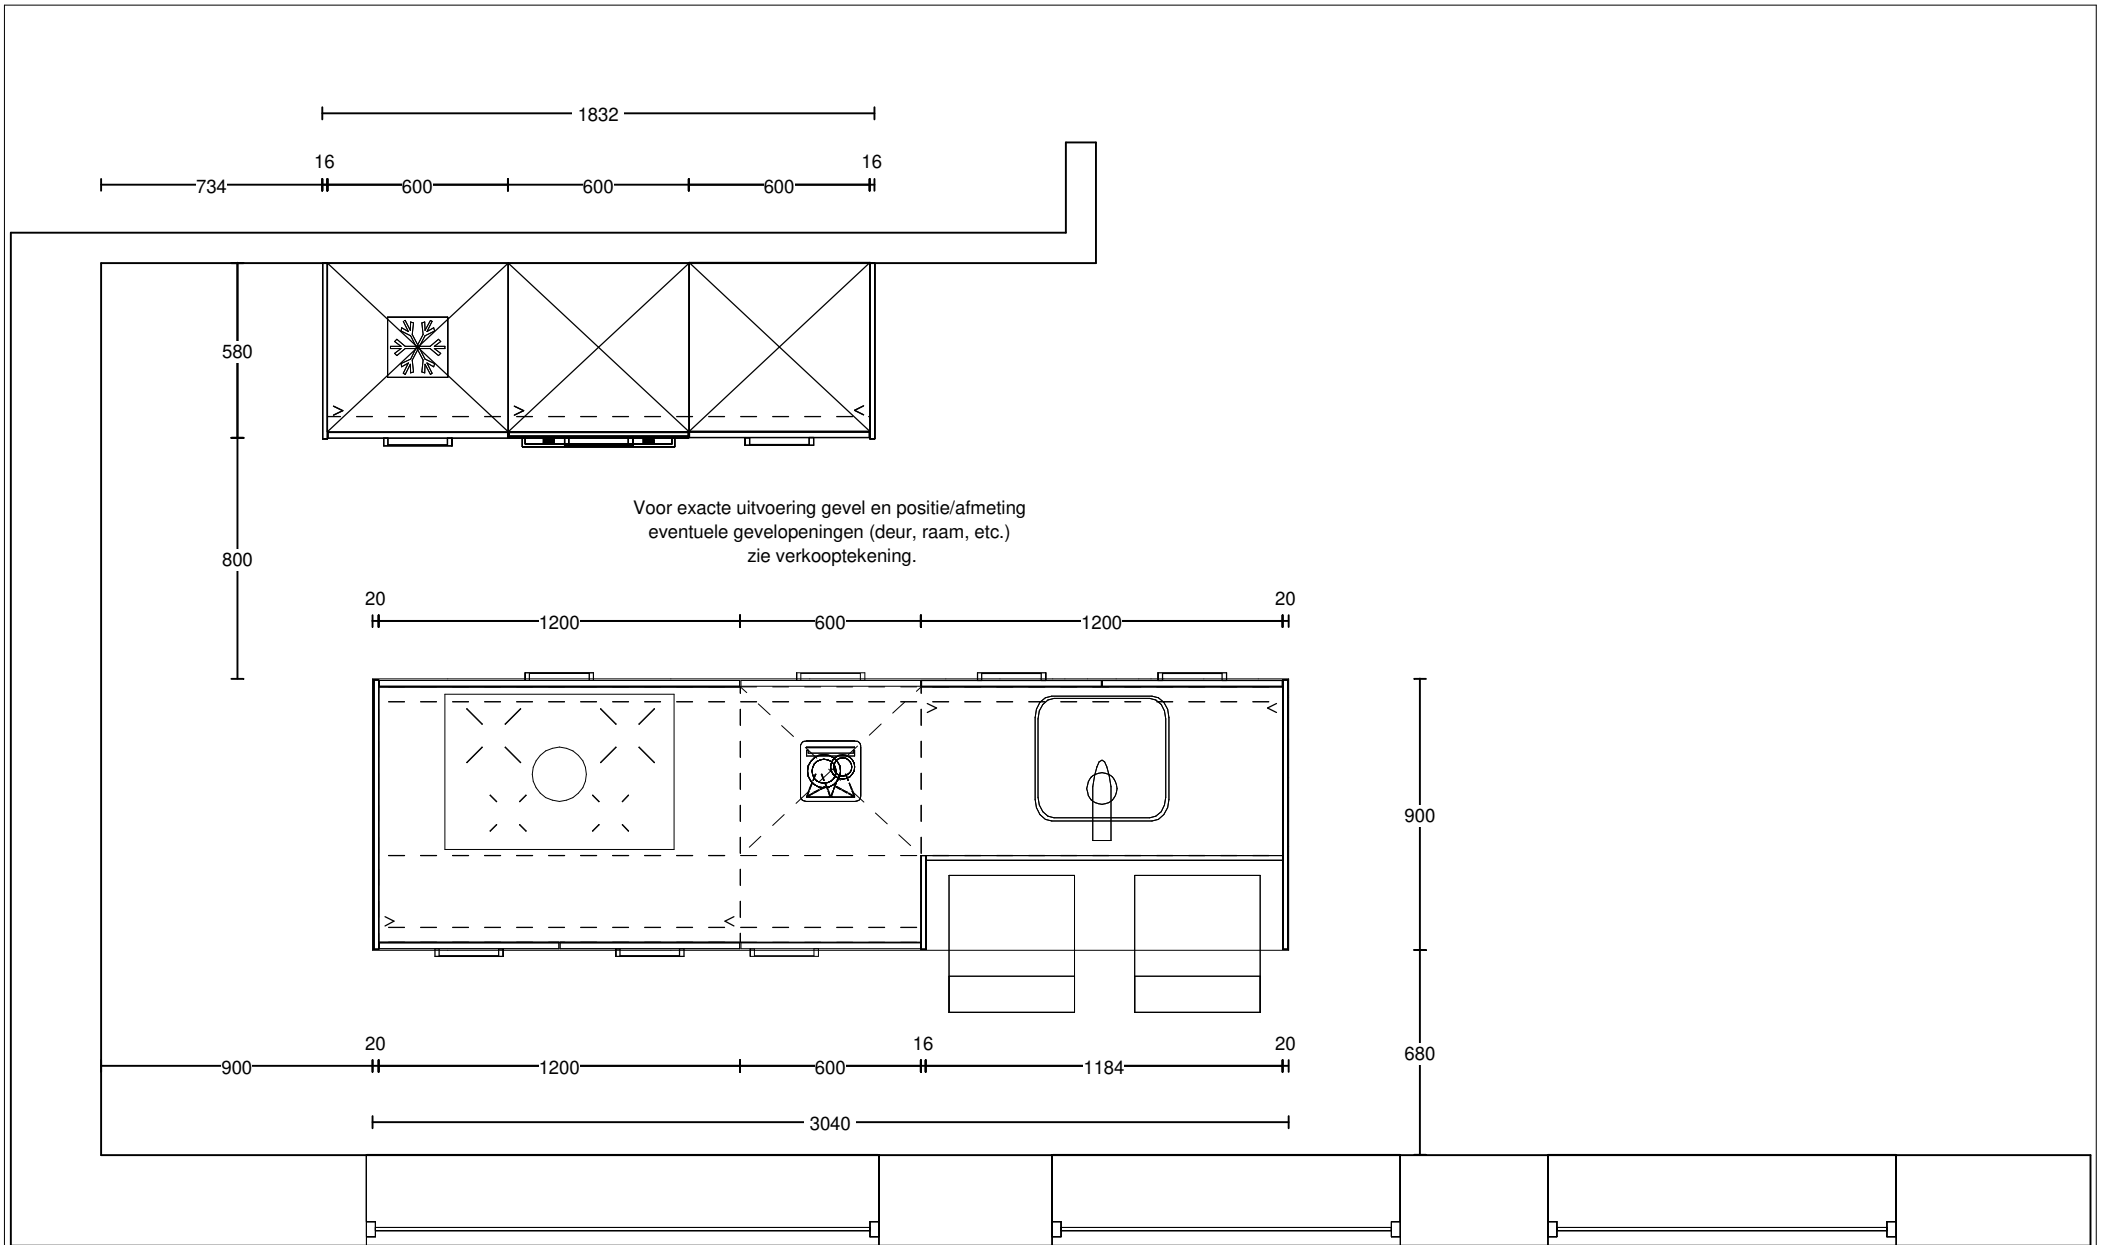

Ontwerp: Eiland opstelling - kavel 95

Datum: 16/7/24

DEZE TEKENING IS NIET BINDEND

Project: 14126\_2 - Park Langendijk - 16 woningen Zusterhof

Ontwerp: Eiland opstelling - kavel 95

Datum: 16/7/24

DEZE TEKENING IS NIET BINDEND