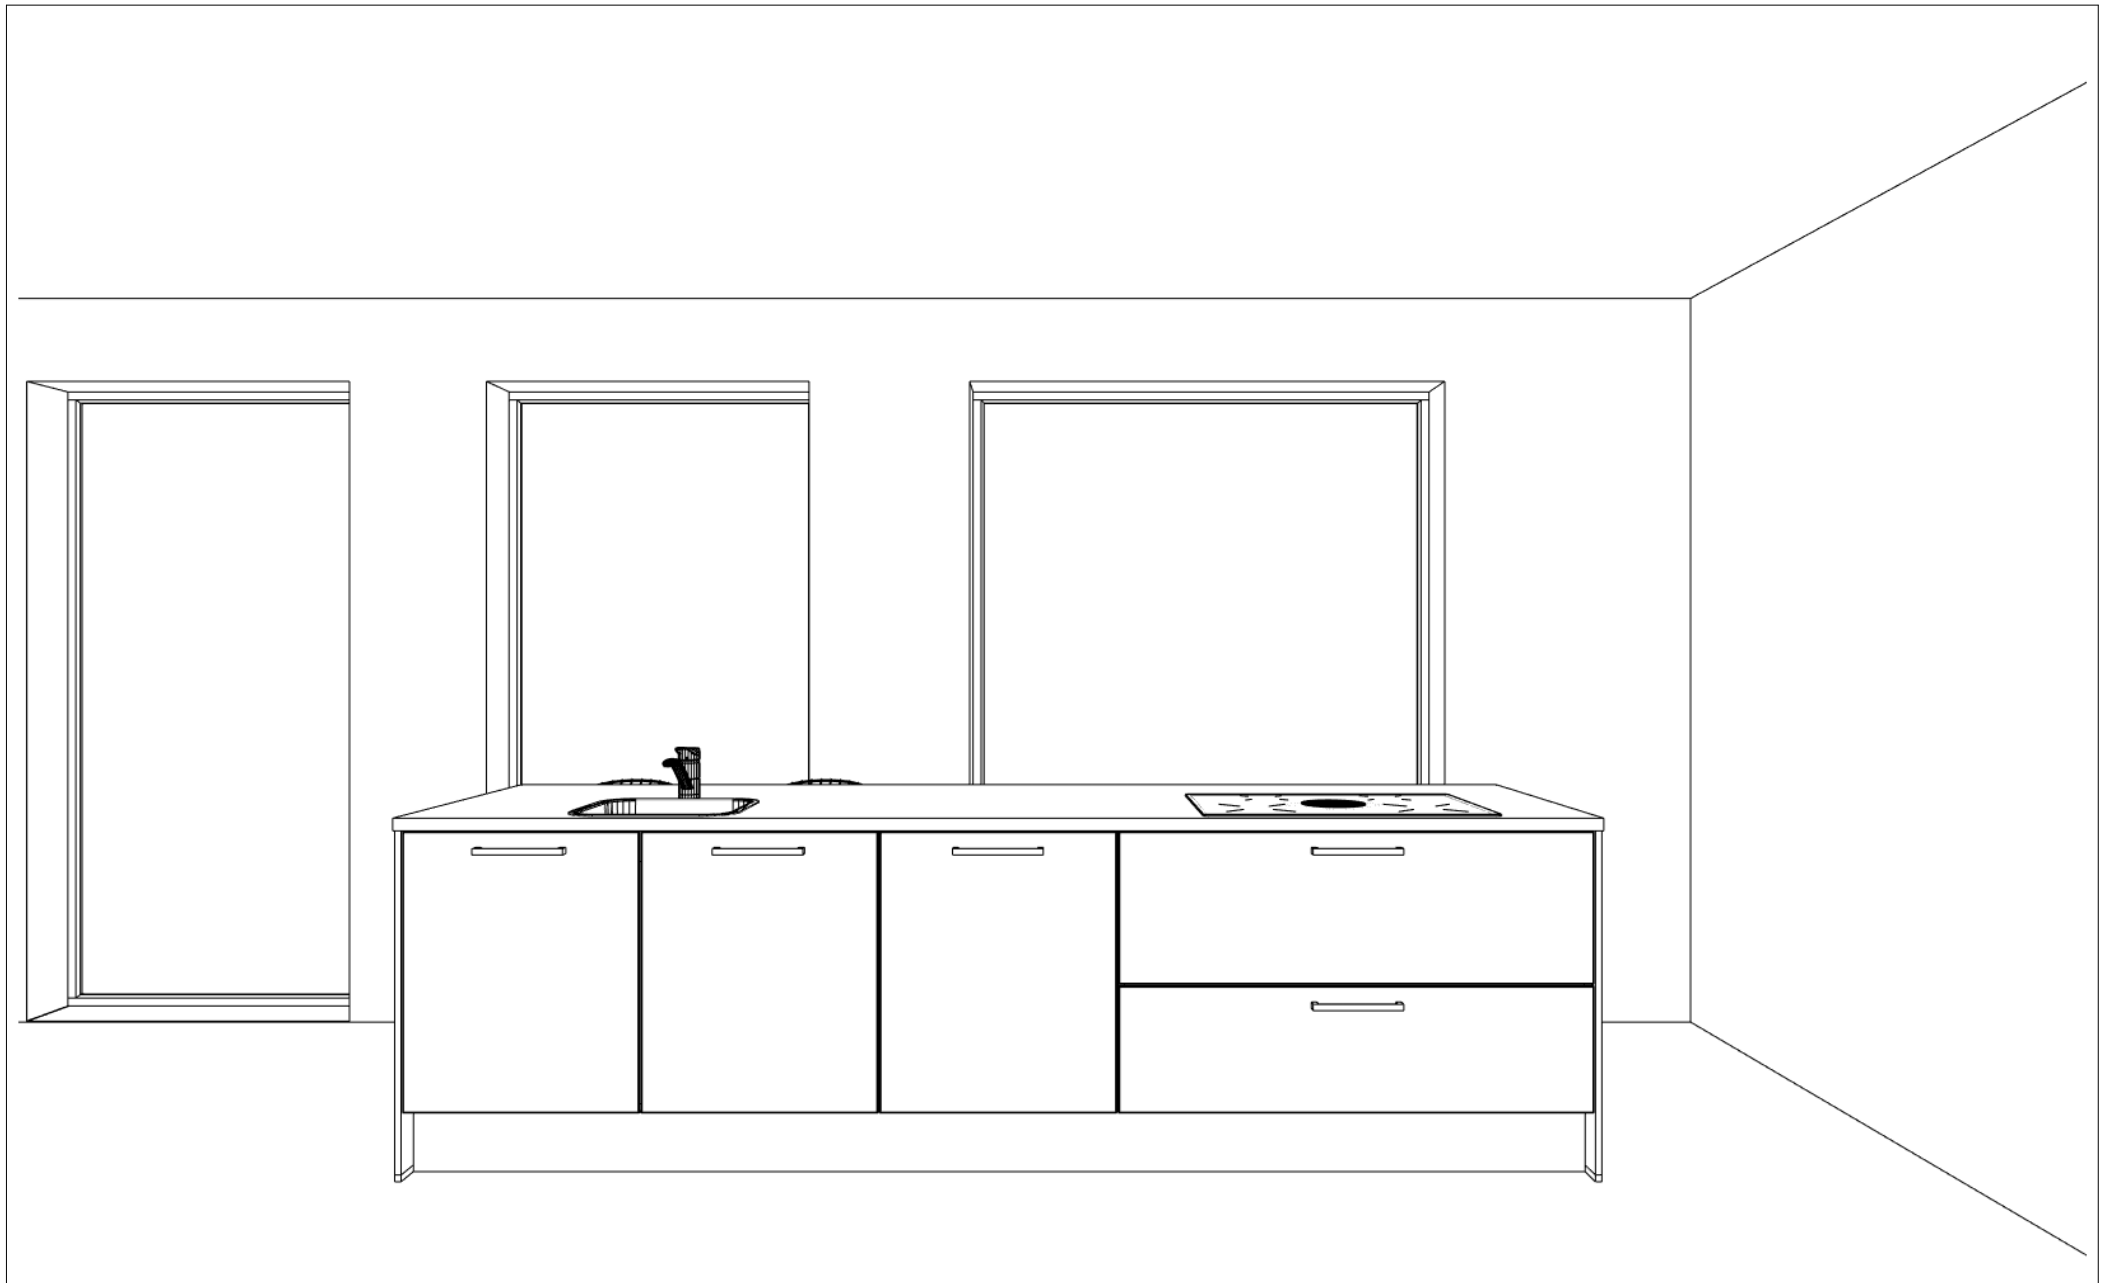

Project: 14126_2 - Park Langendijk - 16 woningen Zusterhof

Ontwerp: Eiland opstelling - kavel 96

Datum: 16/7/24

DEZE TEKENING IS NIET BINDEND