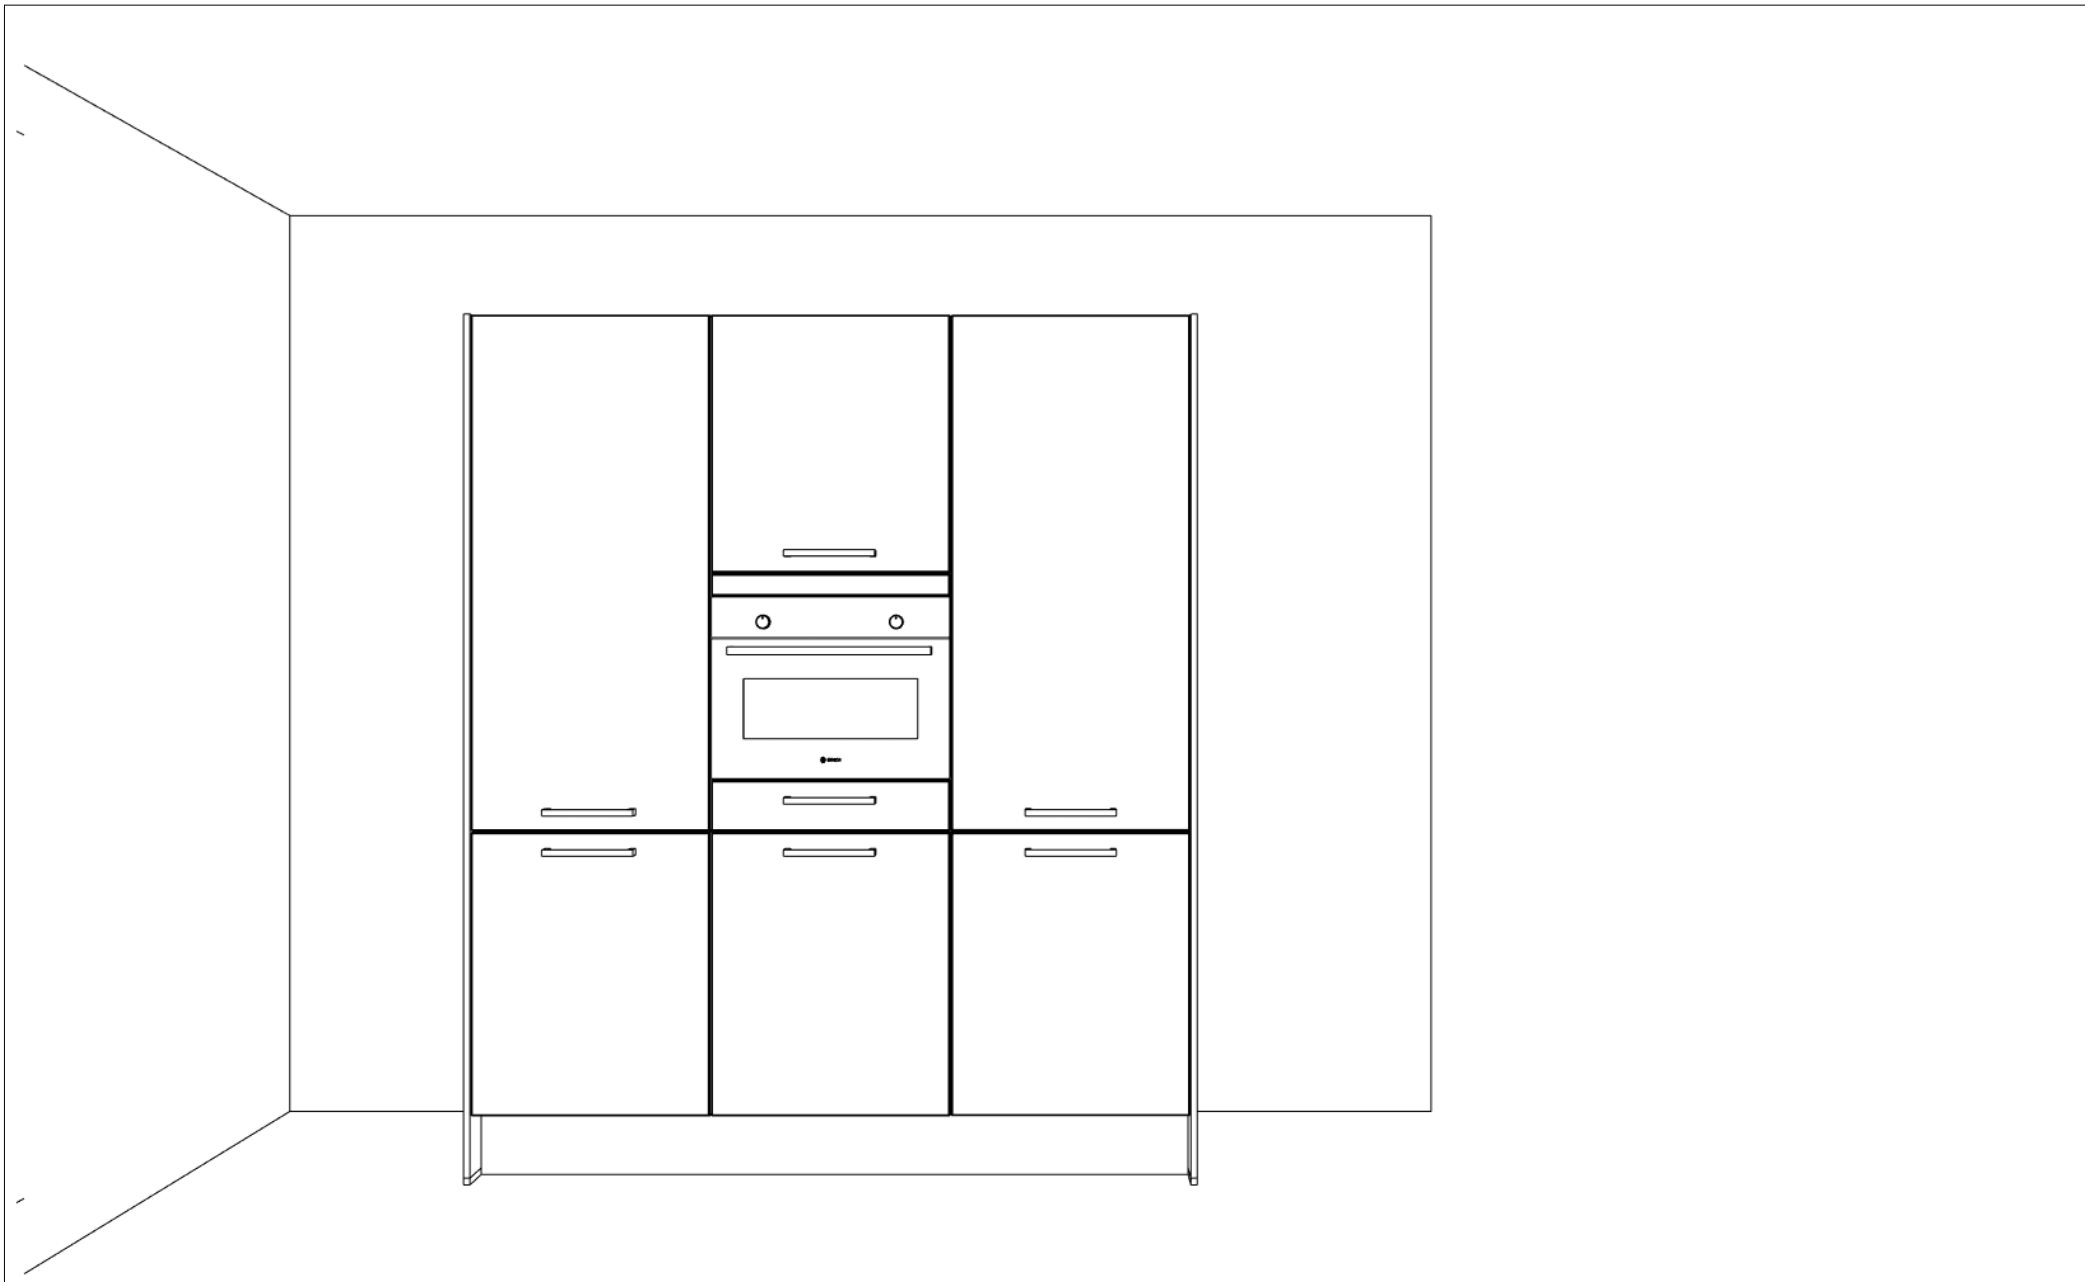

Project: 14126_2 - Park Langendijk - 16 woningen Zusterhof

Ontwerp: Eiland opstelling - kavel 96

Datum: 16/7/24

DEZE TEKENING IS NIET BINDEND