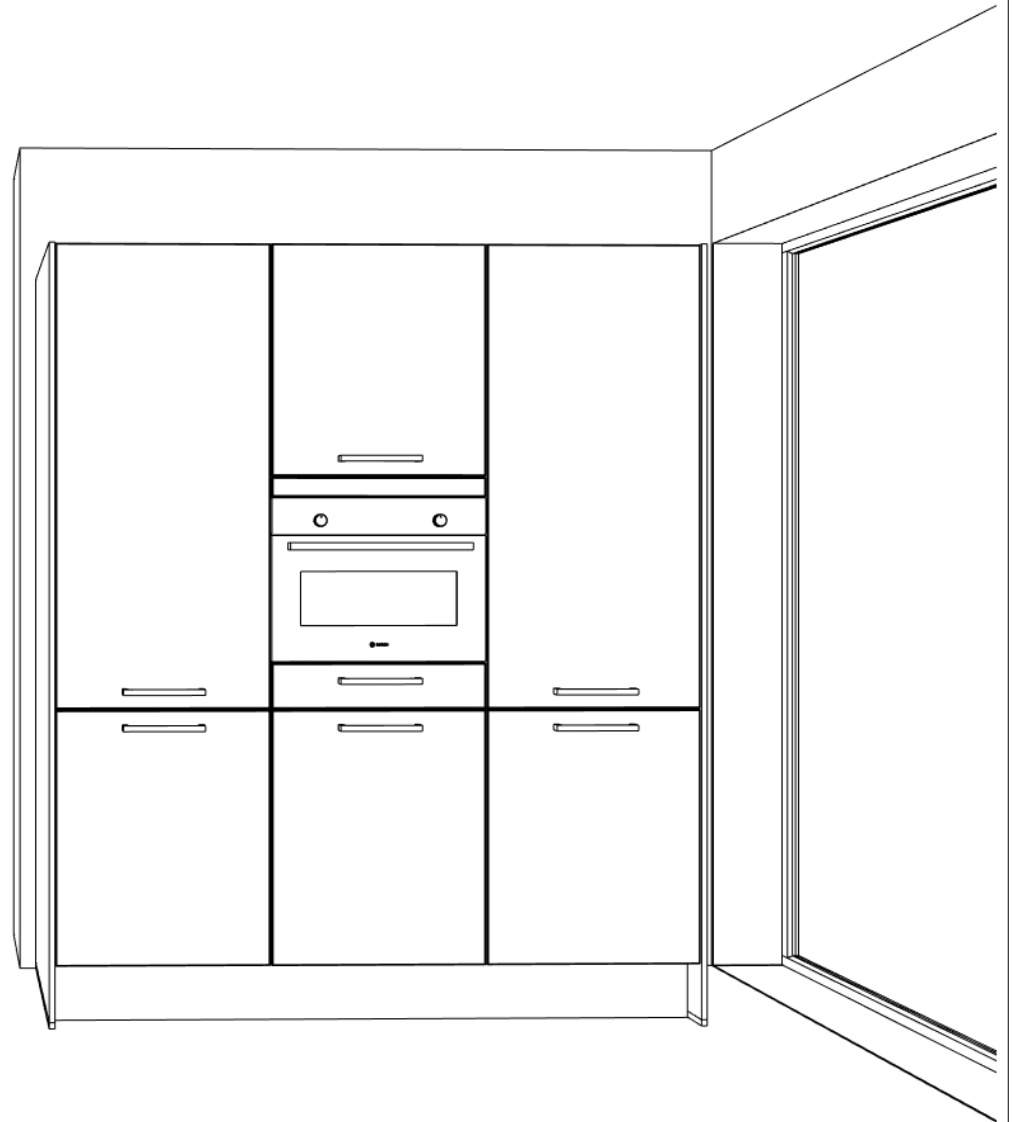

Project: 14126_2 - Park Langendijk - 16 woningen Zusterhof

Ontwerp: Eiland opstelling - kavel 95

Datum: 16/7/24

DEZE TEKENING IS NIET BINDEND