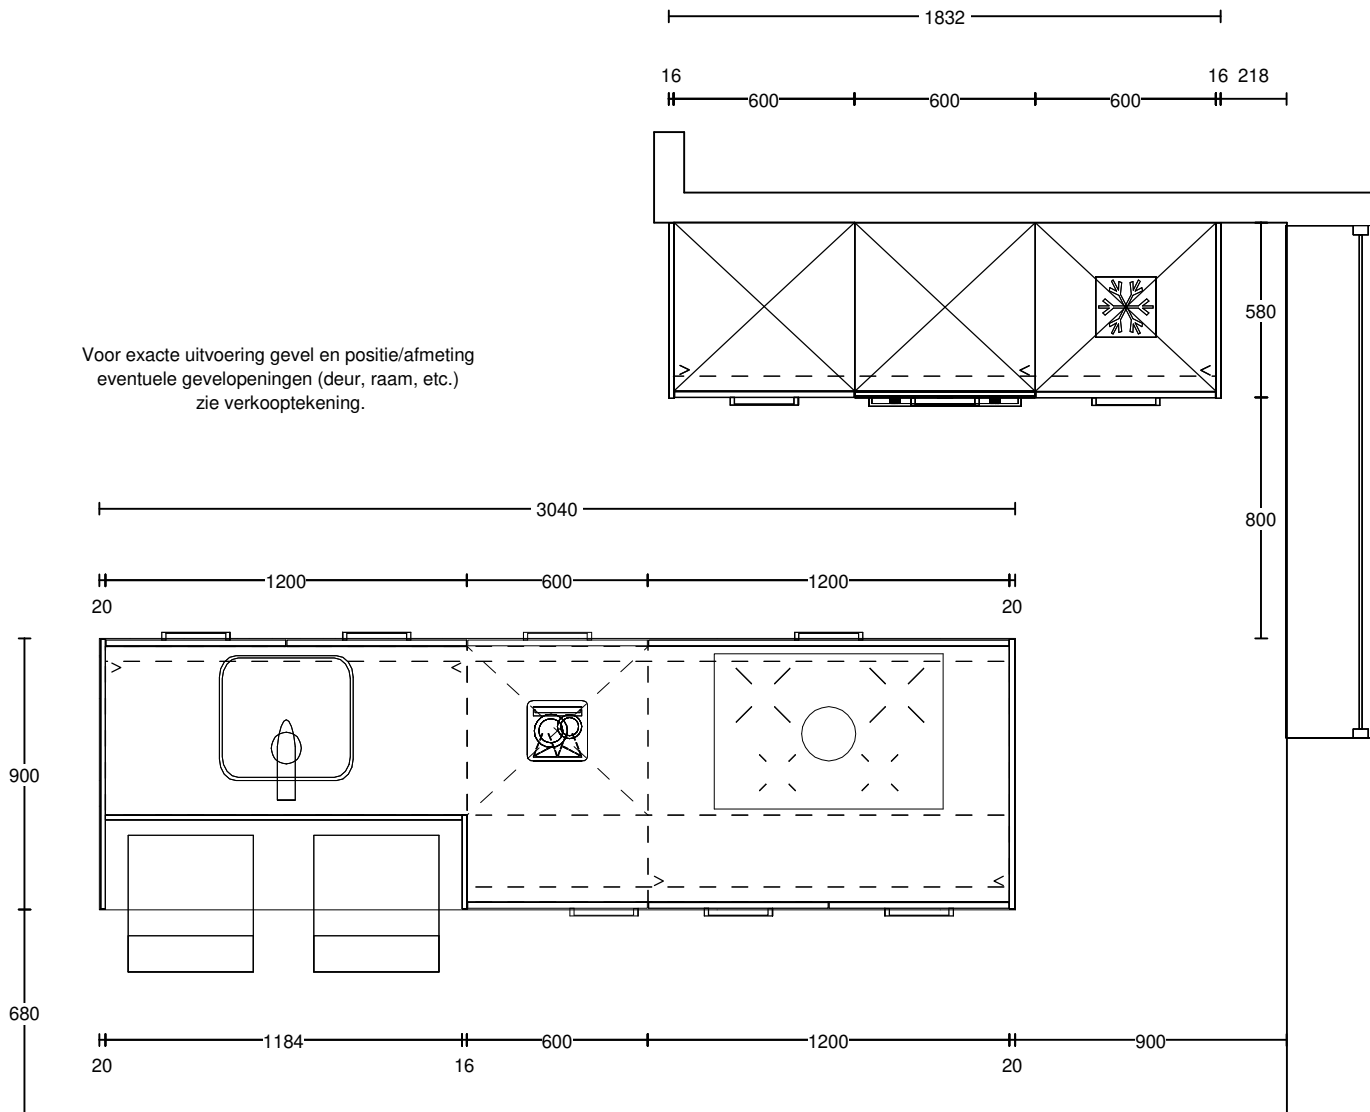

Montage

No.	Code	Omschrijving	Aant.	Bedrag
1	MON 1	Montage van de keuken.	5.14	
2	AANSL	Aansluiten van complete keuken en/of keukenonderdelen	1	

Totaal te betalen (inclusief montage): € 11.495,00

Inbegrepen btw 21% € 1.995,00

Leveringsvoorwaarden: Op alle offertes en koopovereenkomsten zijn de CBW-erkend voorwaarden voor woonwinkels van toepassing.

Privacy Policy: Nuva Keukens verklaart zich te houden aan de privacy regels zoals vastgelegd in de AVG. De volledige tekst van onze privacy policy kunt u lezen op onze website: www.nuvakeukens.nl

Voor exacte uitvoering gevel en positie/afmeting eventuele gevelopeningen (deur, raam, etc.) zie verkooptekening.

Project: 14126_2 - Park Langendijk - 16 woningen Zusterhof

Ontwerp: Eiland opstelling - kavel 95

Datum: 16/7/24

DEZE TEKENING IS NIET BINDEND