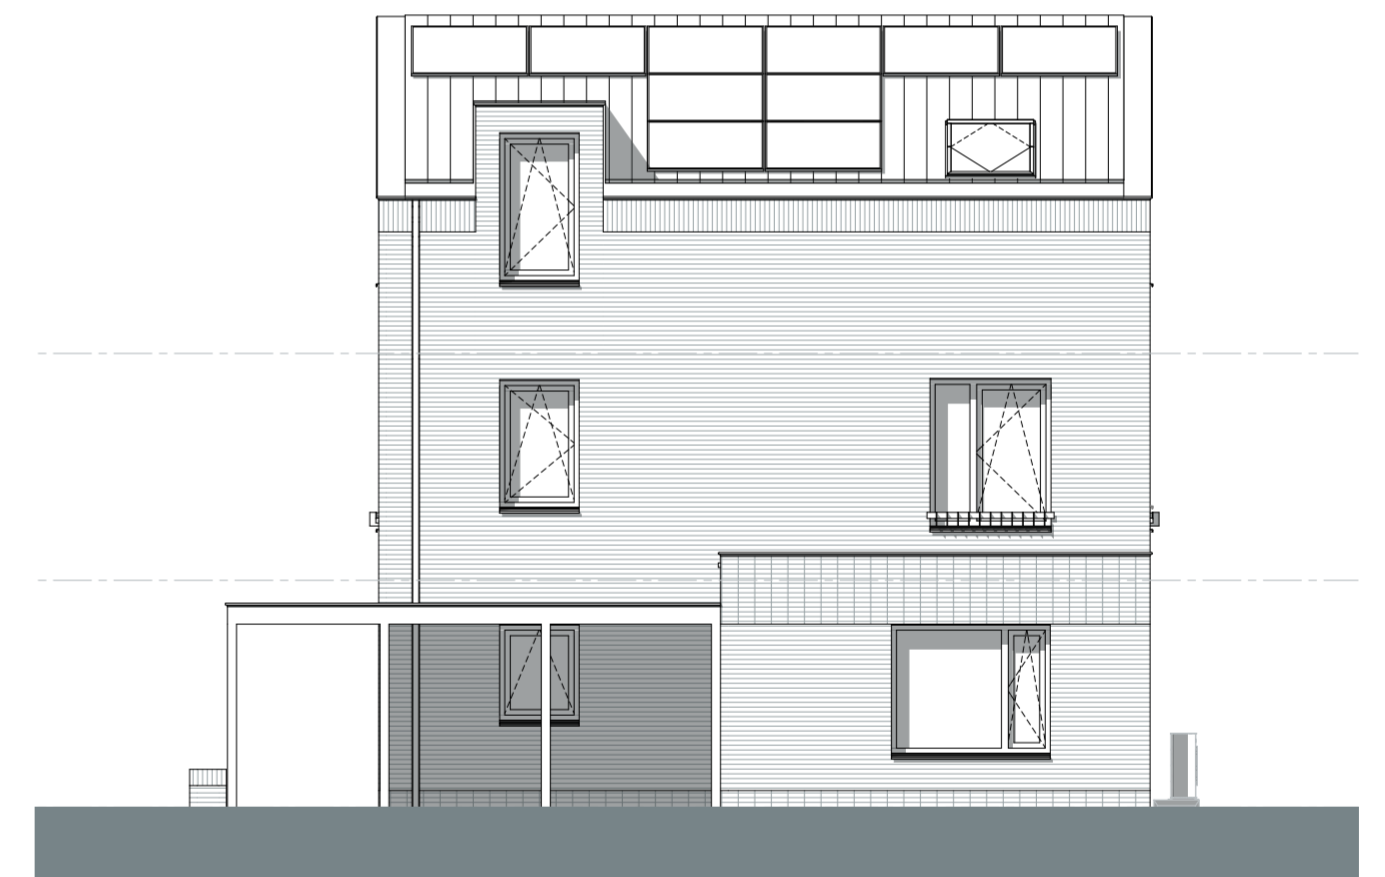

Bouwnr: 084  
Type: C2

Bouwnr: 083  
Type: C1

Bouwnr: 082  
Type: C1

Bouwnr: 081  
Type: C3

VOORGEVEL

Bouwnr: 084  
Type: C2

LINKER ZIJGEVEL

Bouwnr: 081  
Type: C3

Bouwnr: 082  
Type: C1

Bouwnr: 083  
Type: C1

Bouwnr: 084  
Type: C2

ACHTERGEVEL

Bouwnr: 081  
Type: C3

RECHTER ZIJGEVEL

project  
Park Langendijk - Zusterhof

teknr.  
Bnr 81 t/m 84

omschrijving  
Gevels Blok C

schaal  
1:100  
datum  
29-10-2024  
formaat  
A2  
wijziging  
: