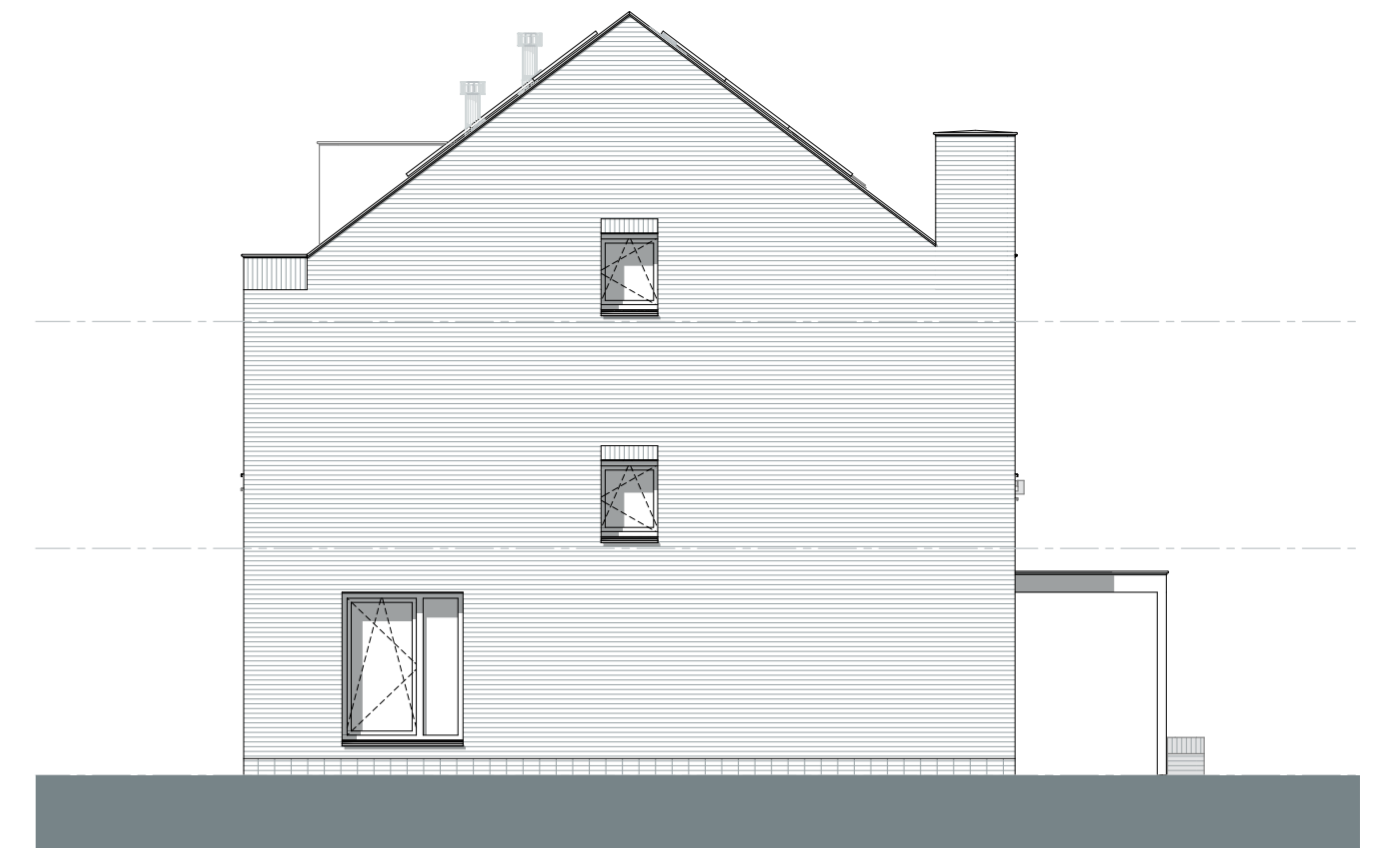

Bouwnr: 084  
Type: C2

Bouwnr: 083  
Type: C1

Bouwnr: 082  
Type: C1

Bouwnr: 081  
Type: C3

VOORGEVEL

Bouwnr: 084  
Type: C2

LINKER ZIJGEVEL

Bouwnr: 081  
Type: C3

Bouwnr: 082  
Type: C1

Bouwnr: 083  
Type: C1

Bouwnr: 084  
Type: C2

ACHTERGEVEL

Bouwnr: 081  
Type: C3

RECHTER ZIJGEVEL

project  
Park Langendijk - Zusterhof

teknr.  
Bnr 81 t/m 84

omschrijving  
Gevels Blok C

schaal  
1:100  
datum  
29-10-2024  
formaat  
A2  
wijziging  
: