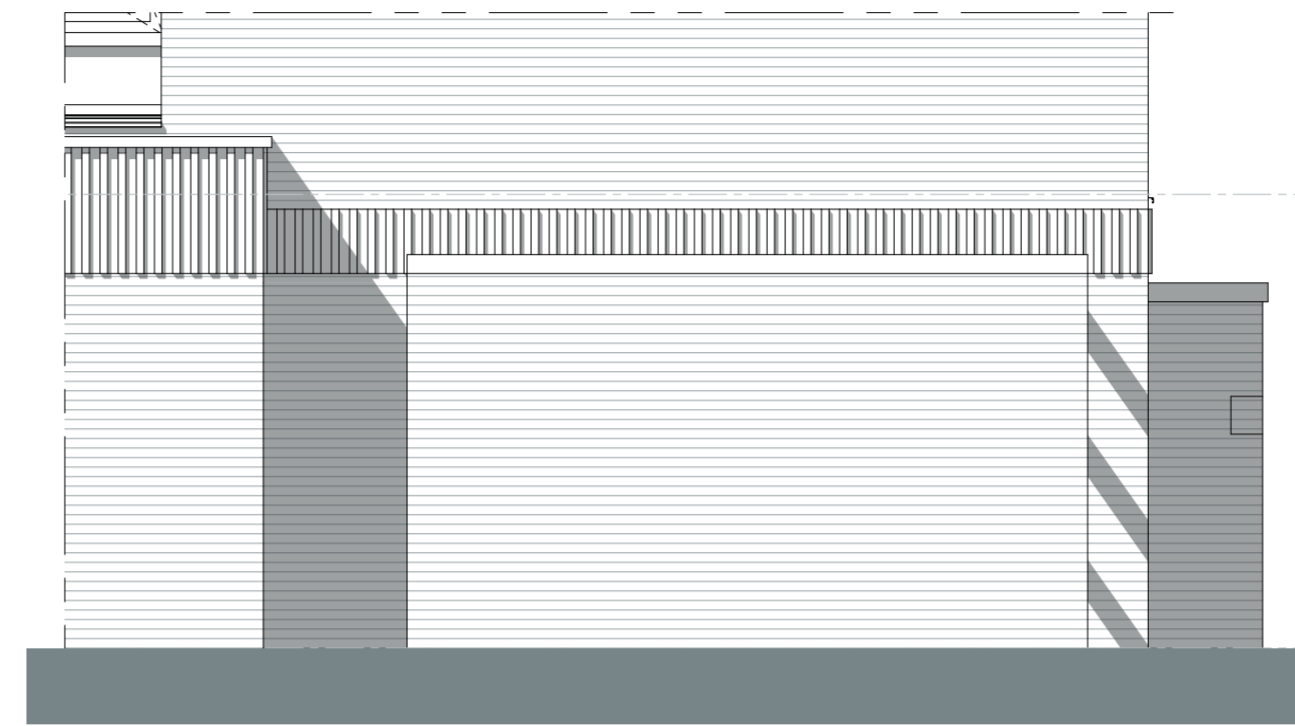

VOORGEVEL

Schaal 1:50

LINKER ZIJGEVEL

Schaal 1:50

SITUATIE

Schaal 1:1000

BEGANE GROND

Schaal 1:50

project
Park Langendijk - Zusterhof

teknr.
Bnr 94

omschrijving
Optie pergola

schaal 1:50
formaat A2
datum 04-09-2024
wijziging :