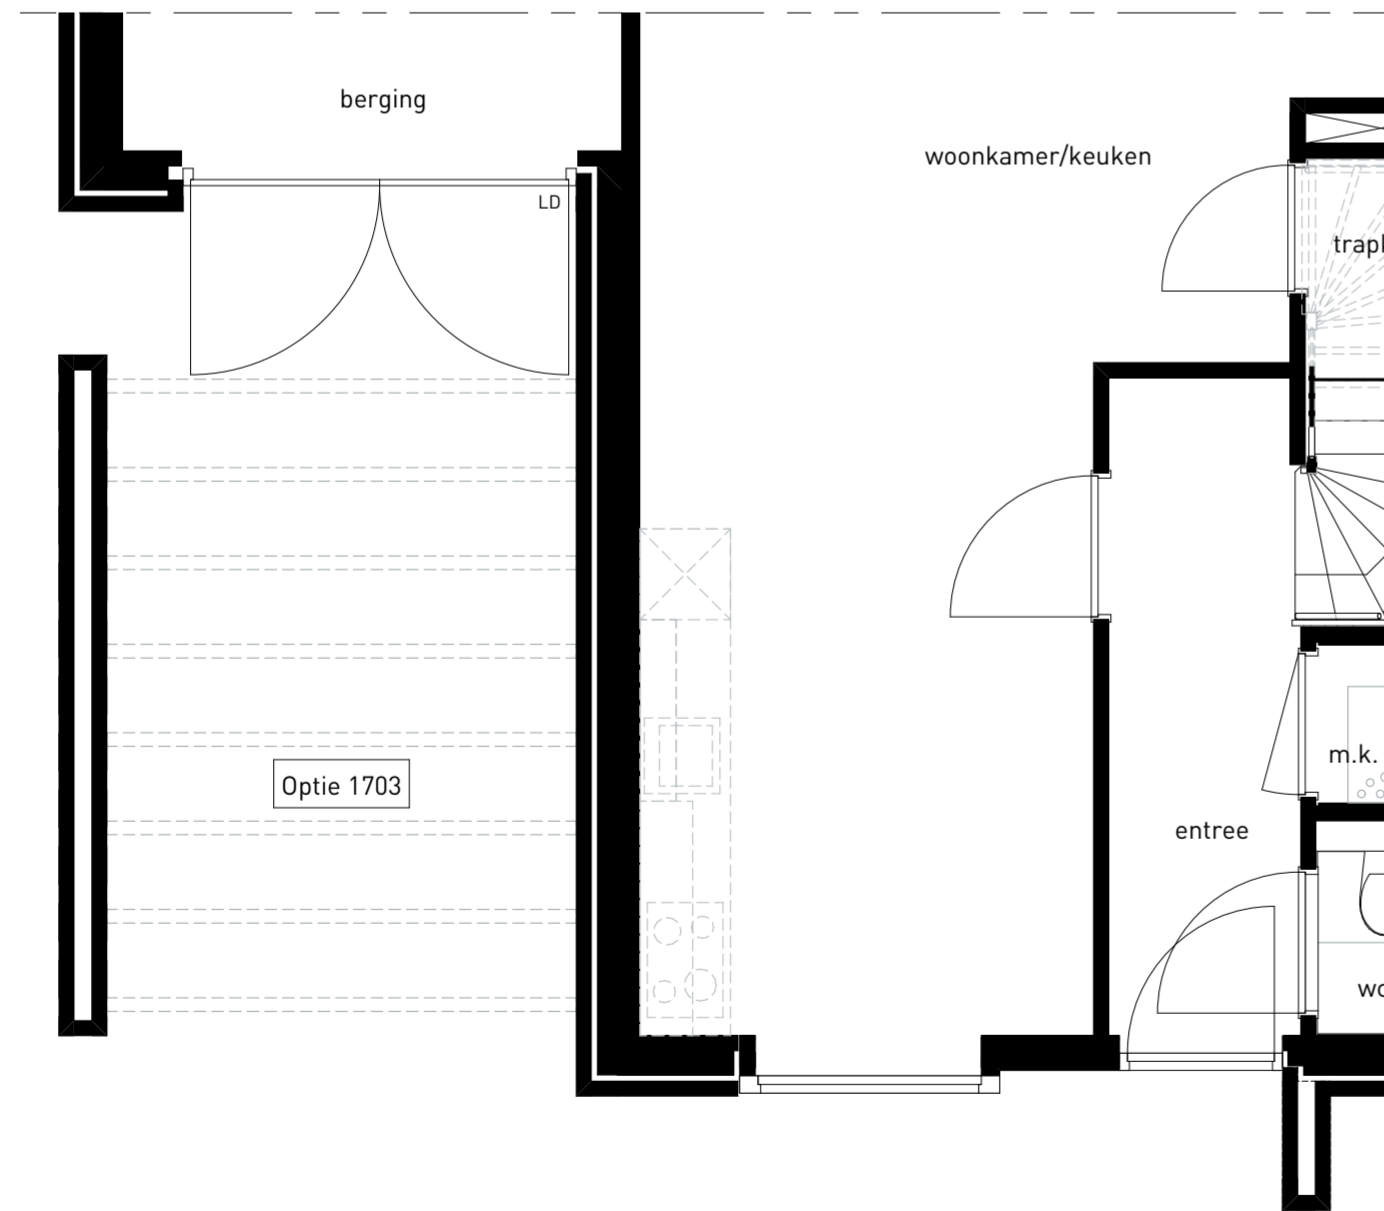

VOORGEVEL

Schaal 1:50

LINKER ZIJGEVEL

Schaal 1:50

SITUATIE

Schaal 1:1000

BEGANE GROND

Schaal 1:50

project
Park Langendijk - Zusterhof

teknr.
Bnr 94

omschrijving
Optie pergola

schaal 1:50
formaat A2
datum 04-09-2024
wijziging :