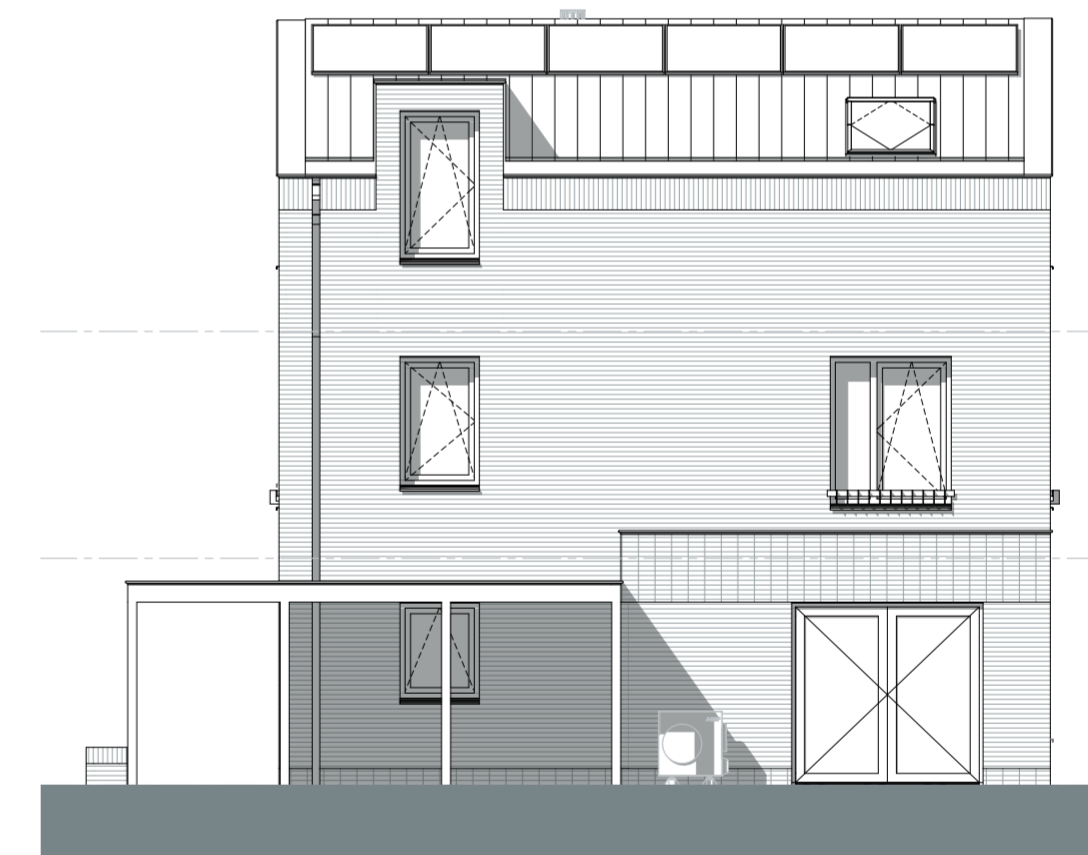

Bouwnr: 089
Type: D2

Bouwnr: 088
Type: D1

Bouwnr: 087
Type: D1

Bouwnr: 086
Type: D1

Bouwnr: 085
Type: D3

VOORGEVEL

Bouwnr: 089
Type: D2

LINKER ZIJGEVEL

Bouwnr: 085
Type: D3

Bouwnr: 086
Type: D1

Bouwnr: 087
Type: D1

Bouwnr: 088
Type: D1

Bouwnr: 089
Type: D2

ACHTERGEVEL

Bouwnr: 085
Type: D3

RECHTER ZIJGEVEL

project
Park Langendijk - Zusterhof

teknr.
Bnr 85 t/m 89

omschrijving
Gevels Blok D

schaal
1:100
datum
04-09-2024
formaat
A2
wijziging
: