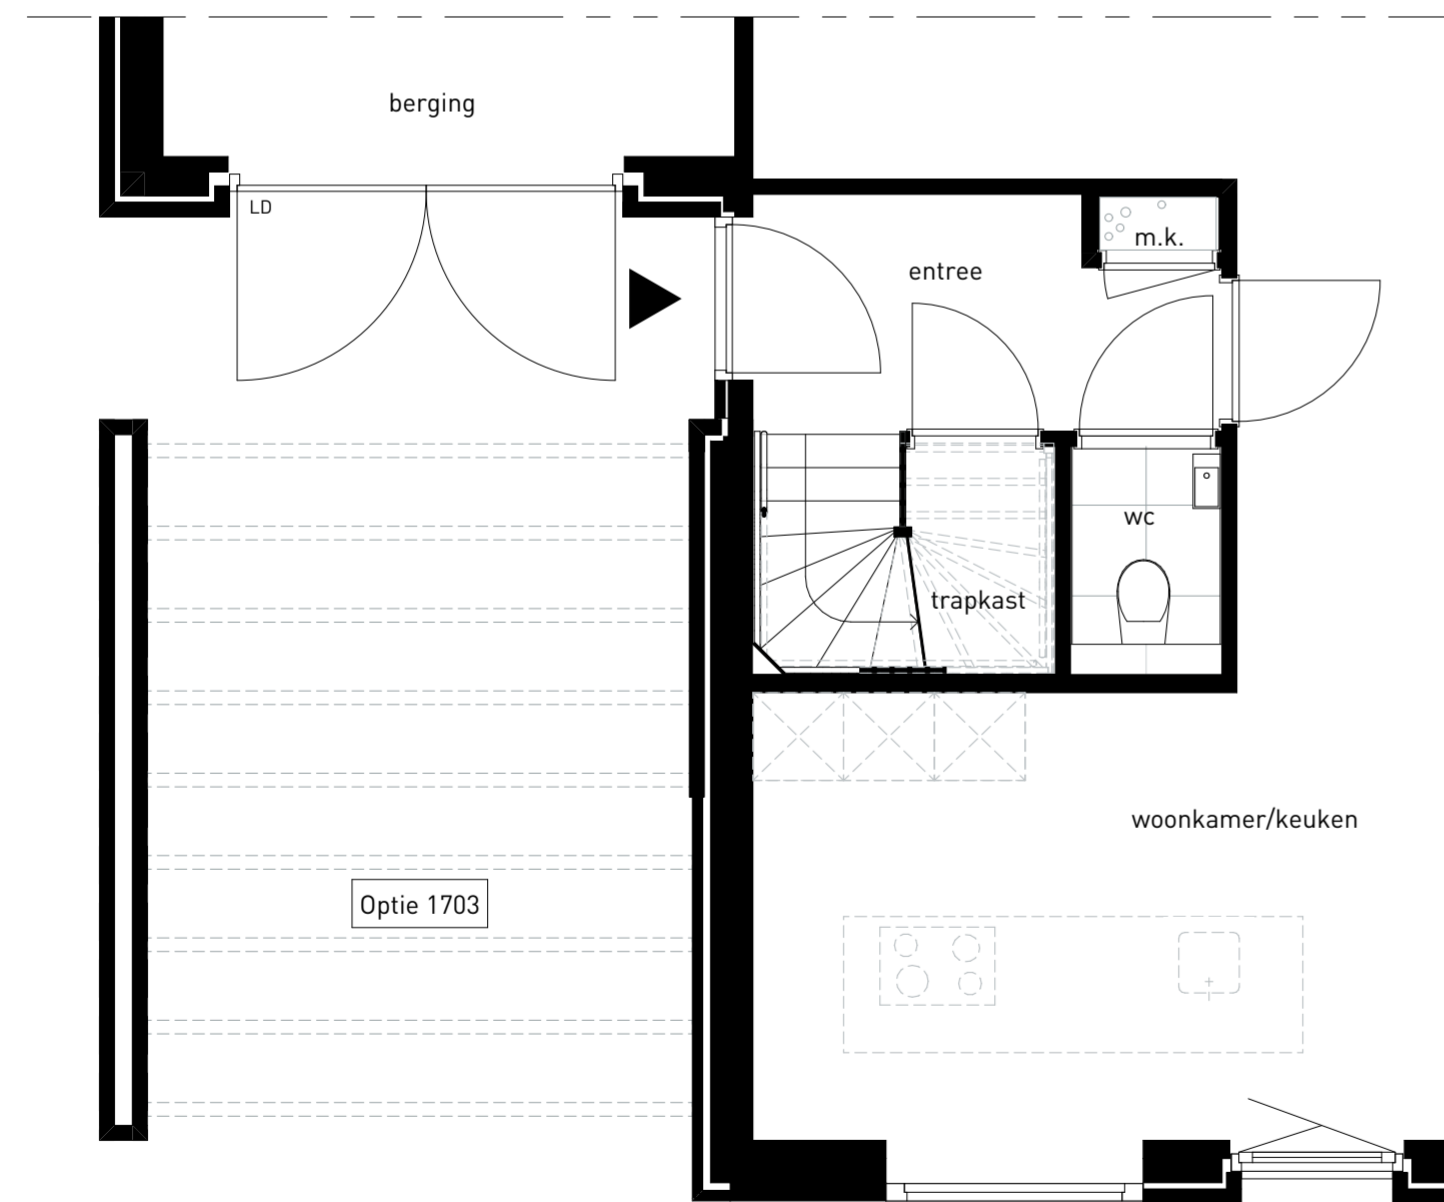

VOORGEVEL

Schaal 1:50

LINKER ZIJGEVEL

Schaal 1:50

SITUATIE

Schaal 1:1000

BEGANE GROND

Schaal 1:50

project  
Park Langendijk - Zusterhof

teknr.  
Bnr 96

omschrijving  
Optie pergola

schaal  
1:50  
formaat  
A2

datum  
29-10-2024  
wijziging  
: