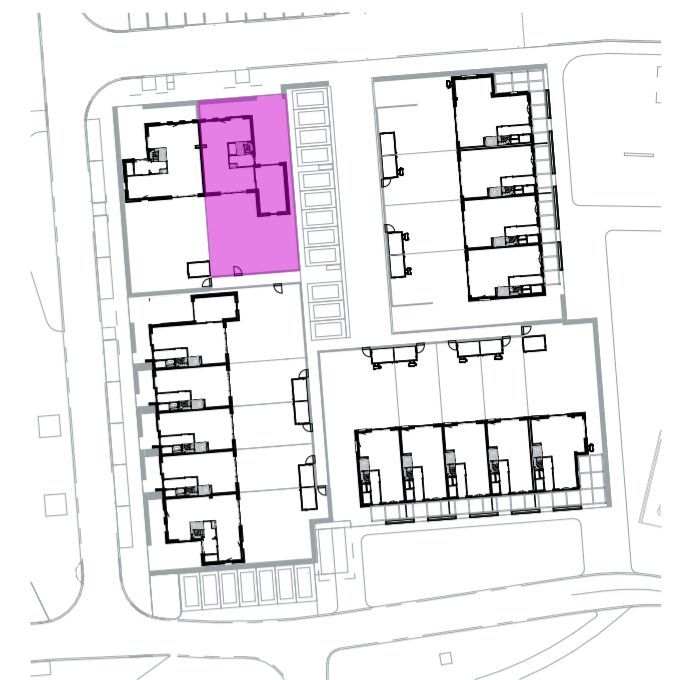

VOORGEVEL

Schaal 1:50

LINKER ZIJGEVEL

Schaal 1:50

SITUATIE

Schaal 1:1000

BEGANE GROND

Schaal 1:50

project  
Park Langendijk - Zusterhof

teknr.  
Bnr 96

omschrijving  
Optie pergola

schaal  
1:50  
formaat  
A2

datum  
29-10-2024  
wijziging  
: