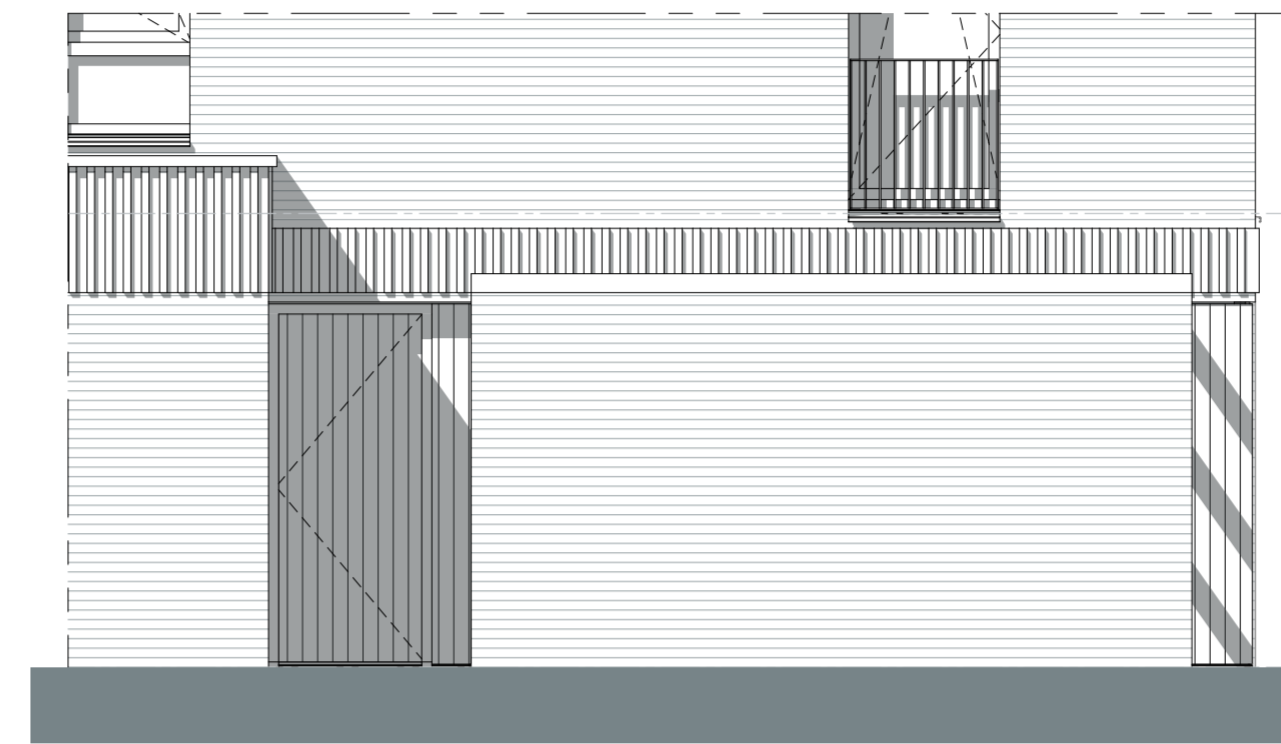

VOORGEVEL

Schaal 1:50

LINKER ZIJGEVEL

Schaal 1:50

SITUATIE

Schaal 1:1000

BEGANE GROND

Schaal 1:50

project  
Park Langendijk - Zusterhof

teknr.  
Bnr 96

omschrijving  
Optie pergola

schaal  
1:50  
formaat  
A2

datum  
29-10-2024  
wijziging  
: