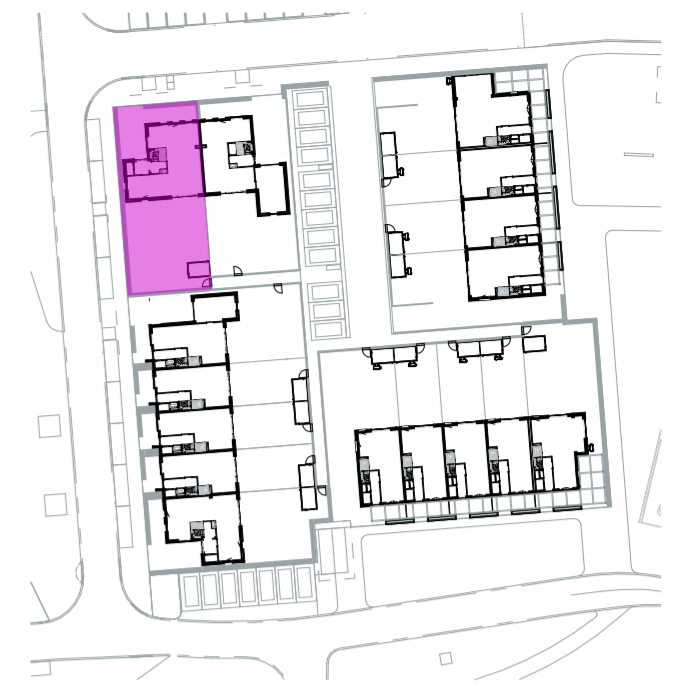

EERSTE VERDIEPING BADKAMER MET LIGBAD

SITUATIE

Schaal 1:1000

RENVOOI VERKOOP TEKENING

ALGEMEEN

- Kleine wijzigingen voorbehouden.
- Aan de maatvoering kunnen geen rechten worden ontleend.
- Maatvoering betreft circa-maten in mm.
- Elektra-aansluitpunten, keukenopstelling, ventilatie punten, radiatoren, rookmelders en dakluiken zijn indicatief aangegeven.
- Het is mogelijk dat niet alle symbolen van toepassing zijn op uw woningtype.
- Keuken en badkamer conform nul-tekening leverancier.
- Opstelling installaties en leidingschachten zijn indicatief.
- Weergave groenrichting is indicatief, hieraan kunnen geen rechten aan worden ontleend.
- Positie / aantal zonnepanelen en dak doorvoeren zijn indicatief weergegeven cfr. BENG-berekening en eventueel geplaatst op de buitenberging.
- In elke bakstenen gevel worden een aantal open stootvoegen voorzien voor de gewone dwergteermuis.
- Dak wordt voorzien van vogelschroef tpv. 3e panlat zodat er ruimte is voor de huismus.

RENVOOI BOUWKUNDIG

- Woning entree
- Maatvoering in mm
- Tegelwerk: toilet/badkamer
- Deurkozijn + dagmaat
- LD Loopdeur positie
- Gekrijtstreep oppervlak

| | | | |
|--------------|-----------------------------|-----------|------------|
| project | Park Langendijk - Zusterhof | teknr. | Bnr 95 |
| omschrijving | Optie ligbad | schaal | 1:50 |
| | | formaat | A2 |
| | | datum | 04-09-2024 |
| | | wijziging | : |