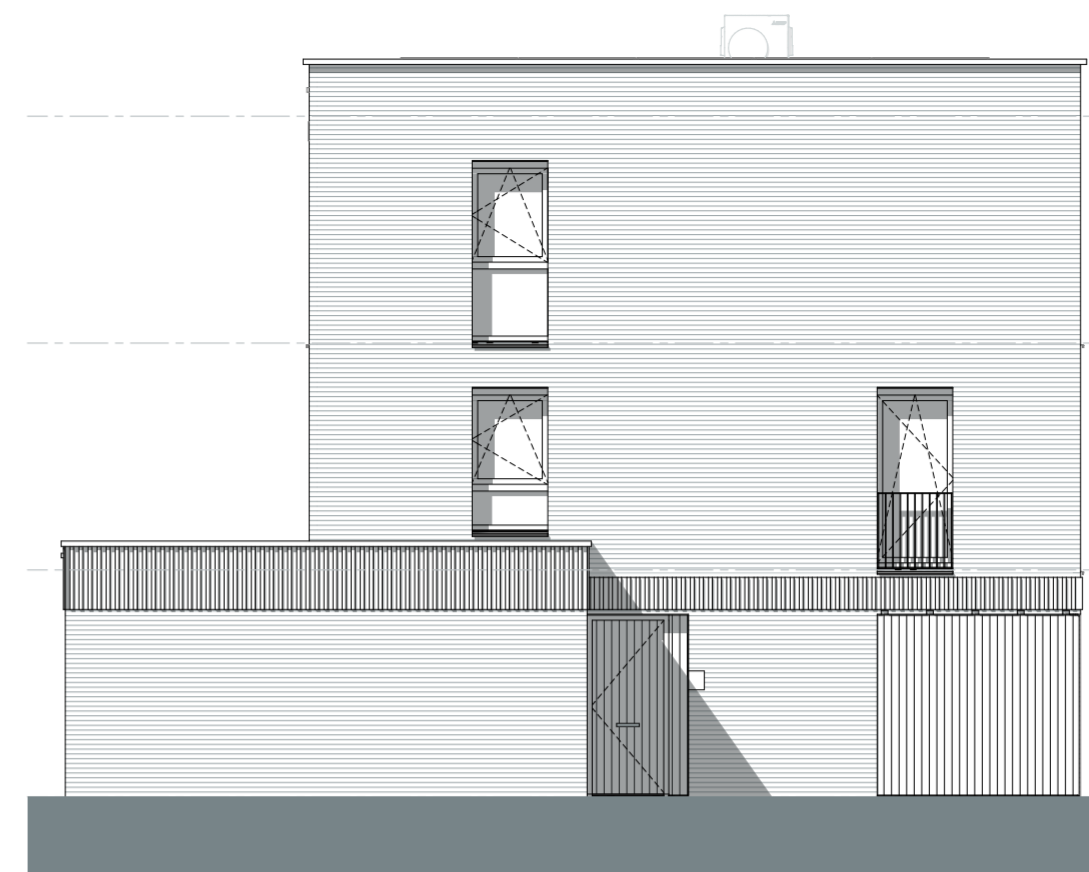

Bouwnr: 096
Type: B1

Bouwnr: 095
Type: B2

VORGEVEL

Bouwnr: 096
Type: B1

LINKER ZIJGEVEL

Bouwnr: 095
Type: B2

Bouwnr: 096
Type: B1

ACHTERGEVEL

Bouwnr: 095
Type: B2

RECHTER ZIJGEVEL

project
Park Langendijk - Zusterhof

teknr.
Bnr 95 en 96

omschrijving
Gevels Blok B

schaal 1:100
formaat A2
datum 04-09-2024
wijziging :