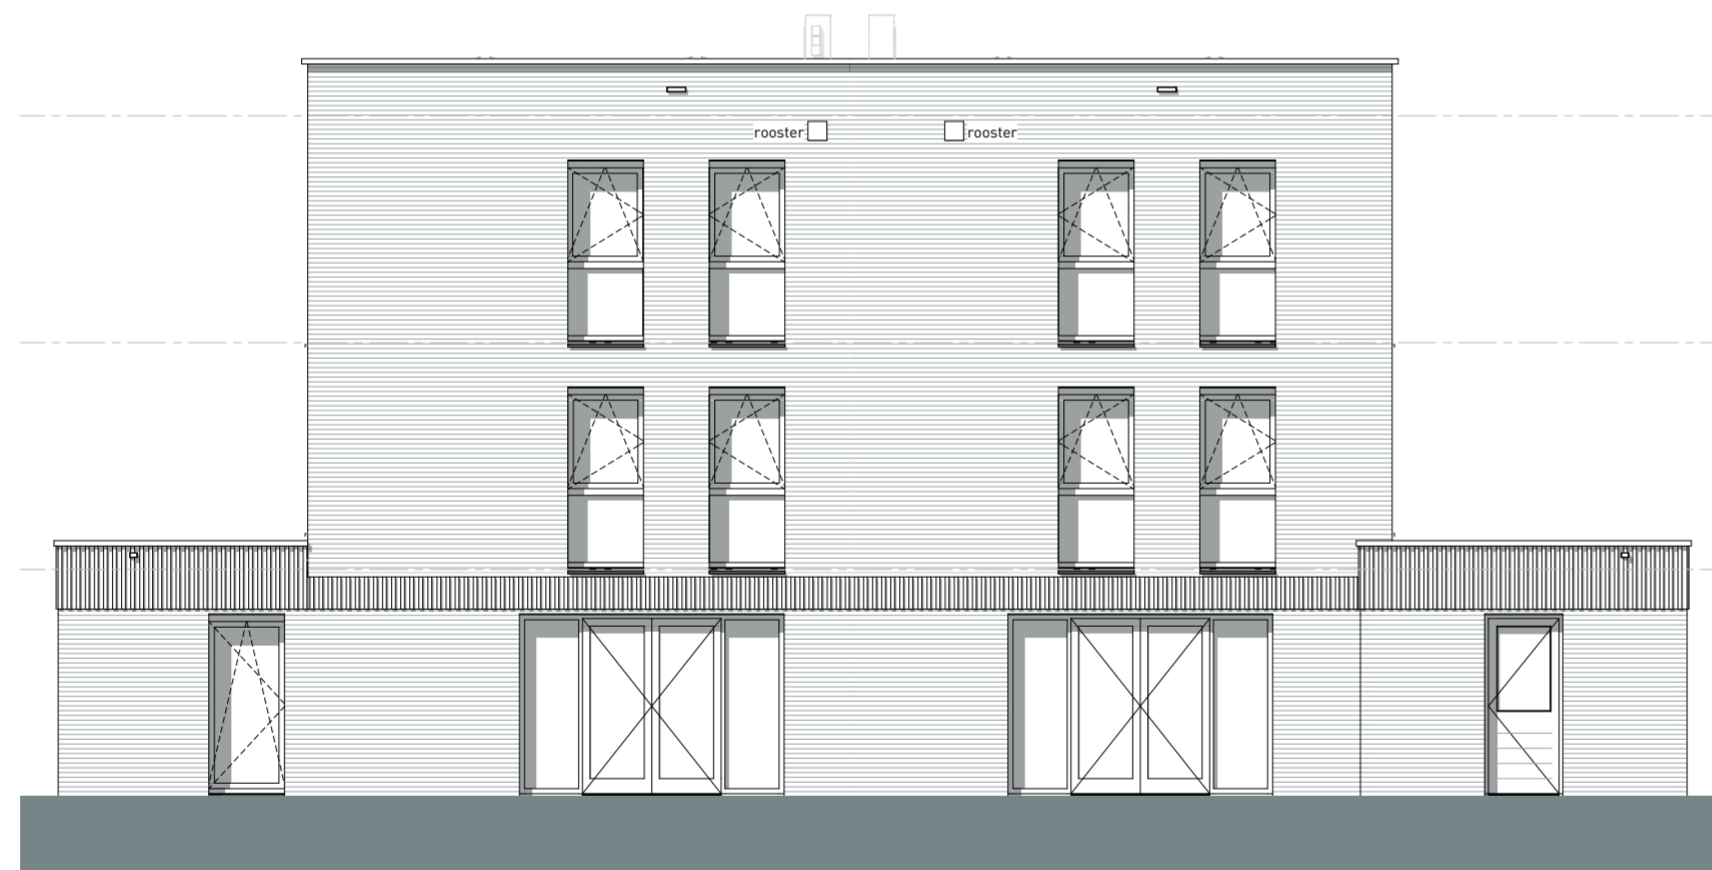

Bouwnr: 096
Type: B1

Bouwnr: 095
Type: B2

VORGEVEL

Bouwnr: 096
Type: B1

LINKER ZIJGEVEL

Bouwnr: 095
Type: B2

Bouwnr: 096
Type: B1

ACHTERGEVEL

Bouwnr: 095
Type: B2

RECHTER ZIJGEVEL

project
Park Langendijk - Zusterhof

teknr.
Bnr 95 en 96

omschrijving
Gevels Blok B

schaal 1:100
formaat A2
datum 04-09-2024
wijziging :