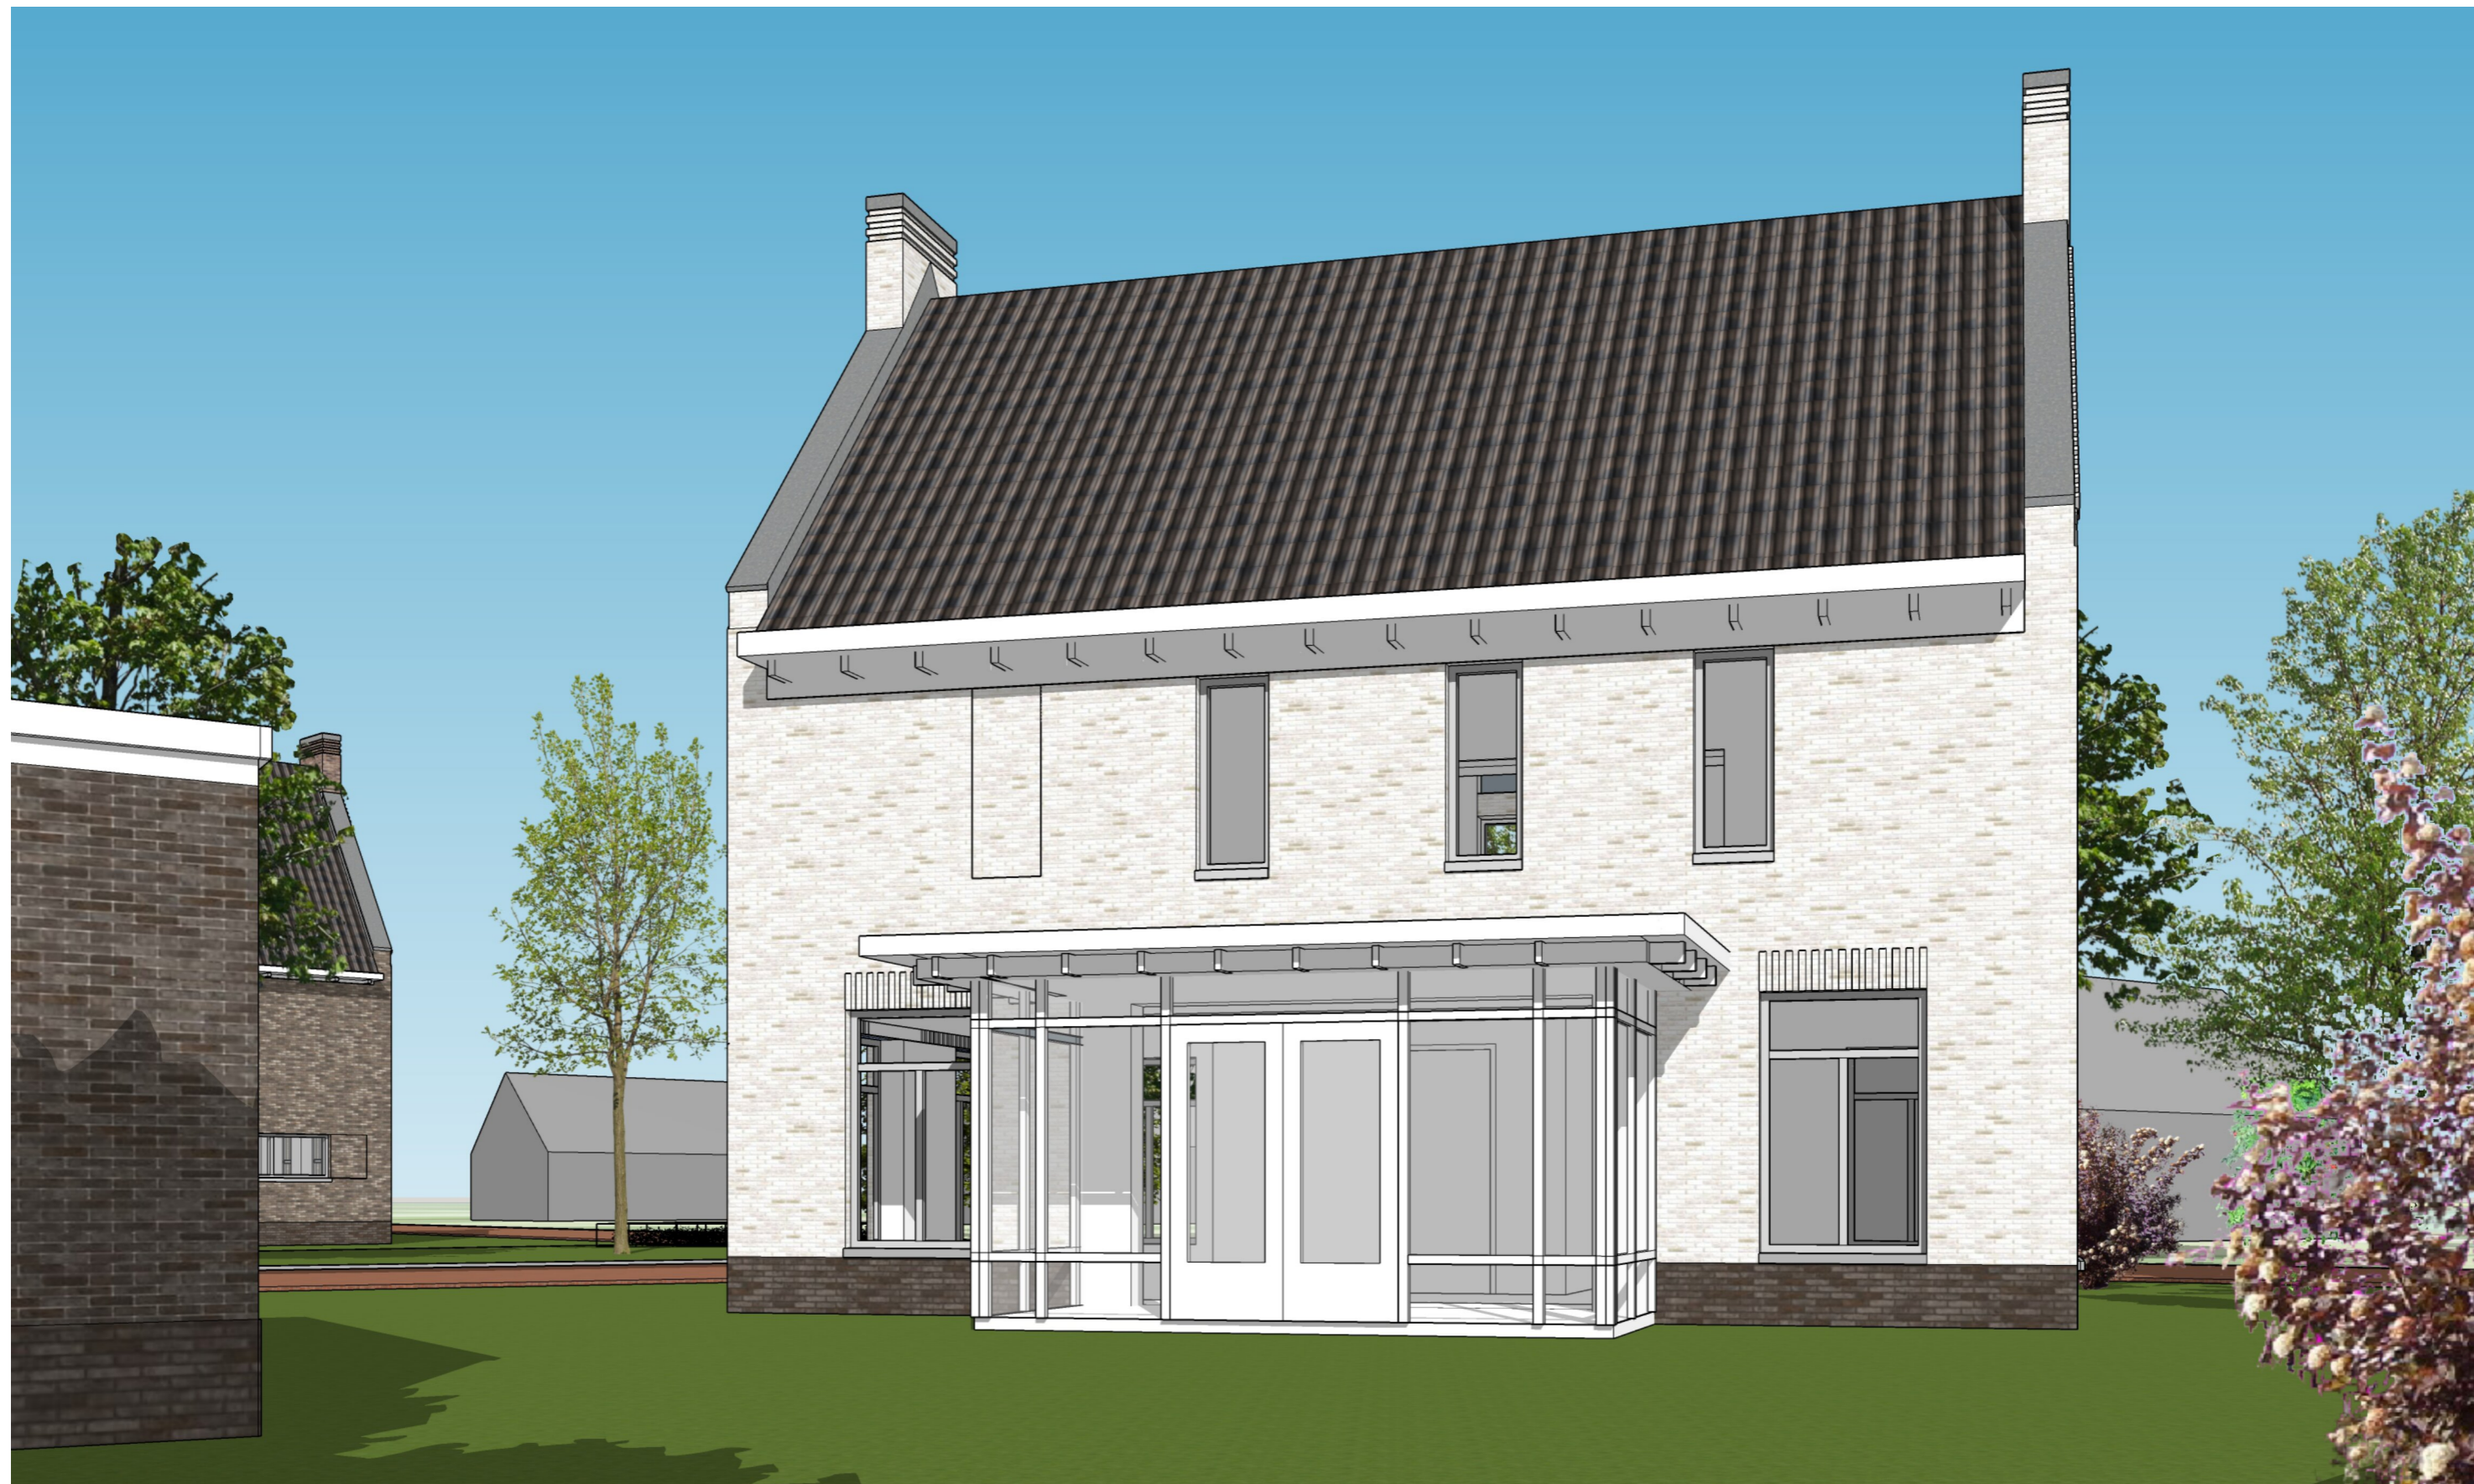

## **Schetsvoorstel aangepaste uitbouw Vrijstaande woning V2**

Goirle Land van Anna - In de Velden Wilma Wonen  
KYK architecten 01.06.2024

**Uitbouw vrijstaande woning V2** Goirle Land van Anna - In de Velden KYK 01.06.2024

**Impressie vanuit tuin**

**Uitbouw vrijstaande woning V2** Goirle Land van Anna - In de Velden KYK 01.06.2024

**Impressie vanuit zijtuin**

**Uitbouw vrijstaande woning V2** Goirle Land van Anna - In de Velden KYK 01.06.2024

**Vogelvluchtperspectief**