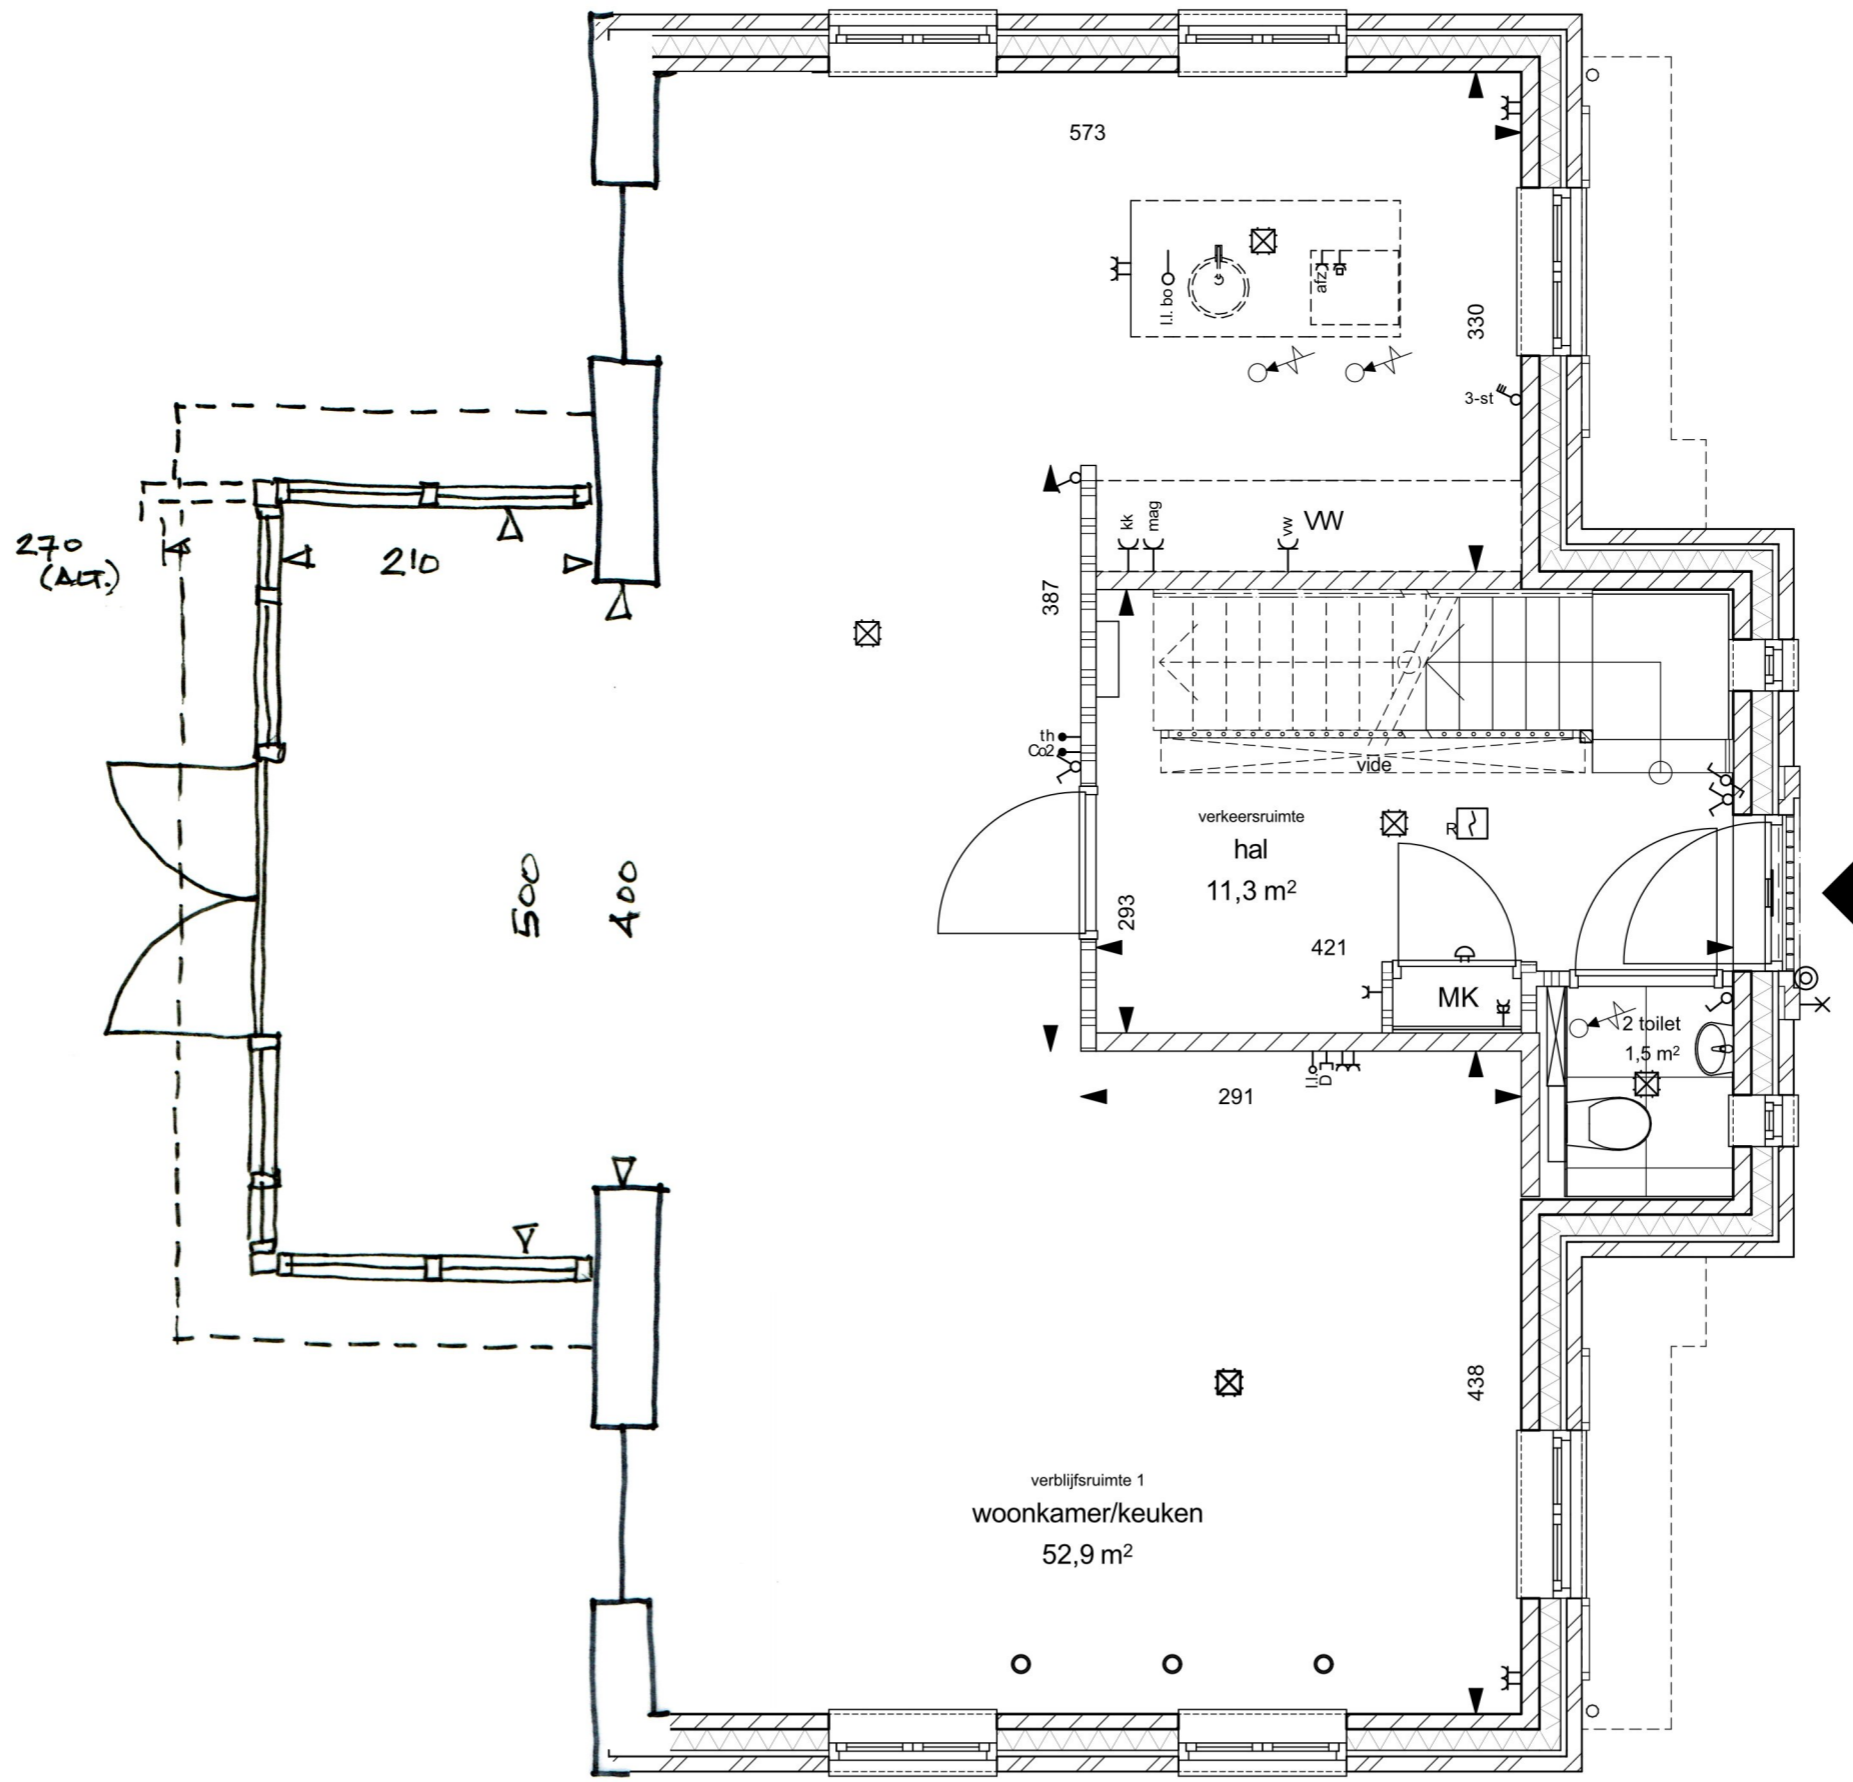

## **Schetsvoorstel aangepaste uitbouw Vrijstaande woning V2**

Goirle Land van Anna - In de Velden Wilma Wonen  
KYK architecten 01.06.2024

**Uitbouw vrijstaande woning V2** Goirle Land van Anna - In de Velden KYK 01.06.2024

**Impressie vanuit tuin**

**Uitbouw vrijstaande woning V2** Goirle Land van Anna - In de Velden KYK 01.06.2024

**Impressie vanuit zijtuin**

**Uitbouw vrijstaande woning V2** Goirle Land van Anna - In de Velden KYK 01.06.2024