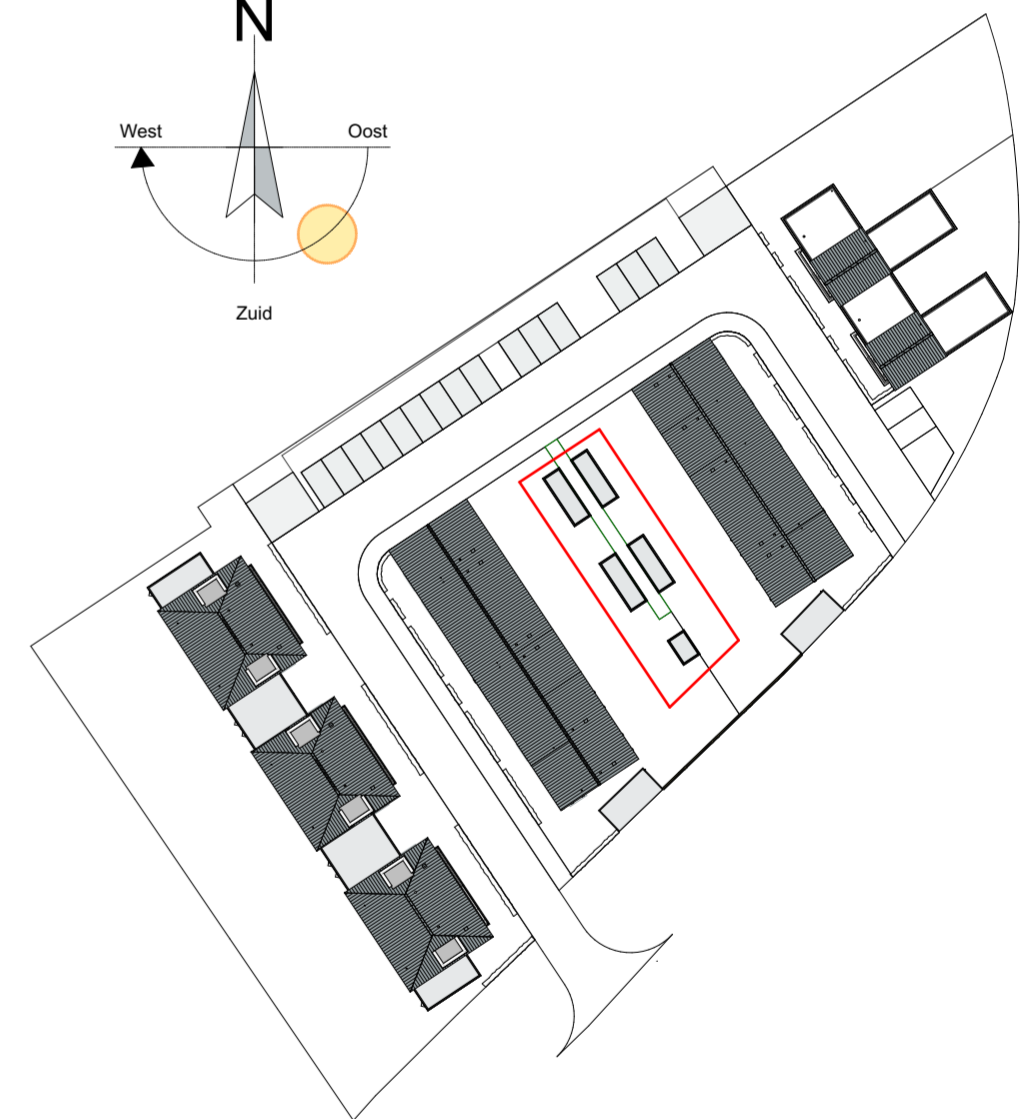

Achtergevel bergingen
1:100

Voorgevel bergingen
1:100

Linkergevel bergingen
1:100

Rechtergevel bergingen
1:100

Achtergevel enkele berging
1:100

Voorgevel enkele berging
1:100

Linker zijgevel enkele berging
1:100

Rechtergevel enkele berging
1:100

Begane grond
1:50

1e verdieping
1:50

Begane grond
1:50

1e verdieping
1:50

Project: **19 woningen Berkel-
Enschot
Eikenbosch**

Tekeningnummer: VT900
Bouwnummer: nr 007 tm 017

Schaal: 1:100, 1:50

Datum: 26-6-2020