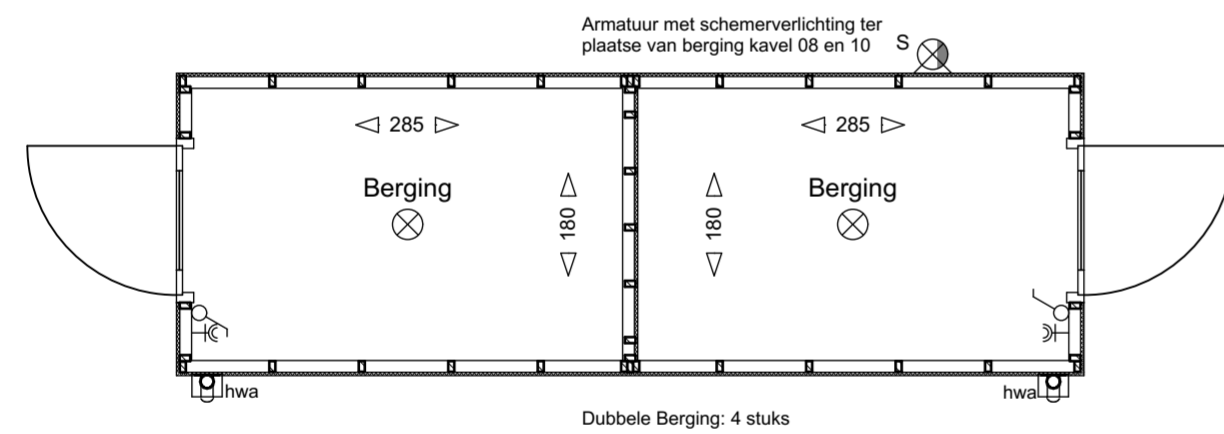

Achtergevel bergingen
1:100

Voorgevel bergingen
1:100

Linkergevel bergingen
1:100

Rechtergevel bergingen
1:100

Achtergevel enkele berging
1:100

Voorgevel enkele berging
1:100

Linker zijgevel enkele berging
1:100

Rechtergevel enkele berging
1:100

Begane grond
1:50

1e verdieping
1:50

Begane grond
1:50

1e verdieping
1:50

Project: **19 woningen Berkel-
Enschot
Eikenbosch**

Tekeningnummer: VT900
Bouwnummer: nr 007 tm 017

Schaal: 1:100, 1:50

Datum: 26-6-2020