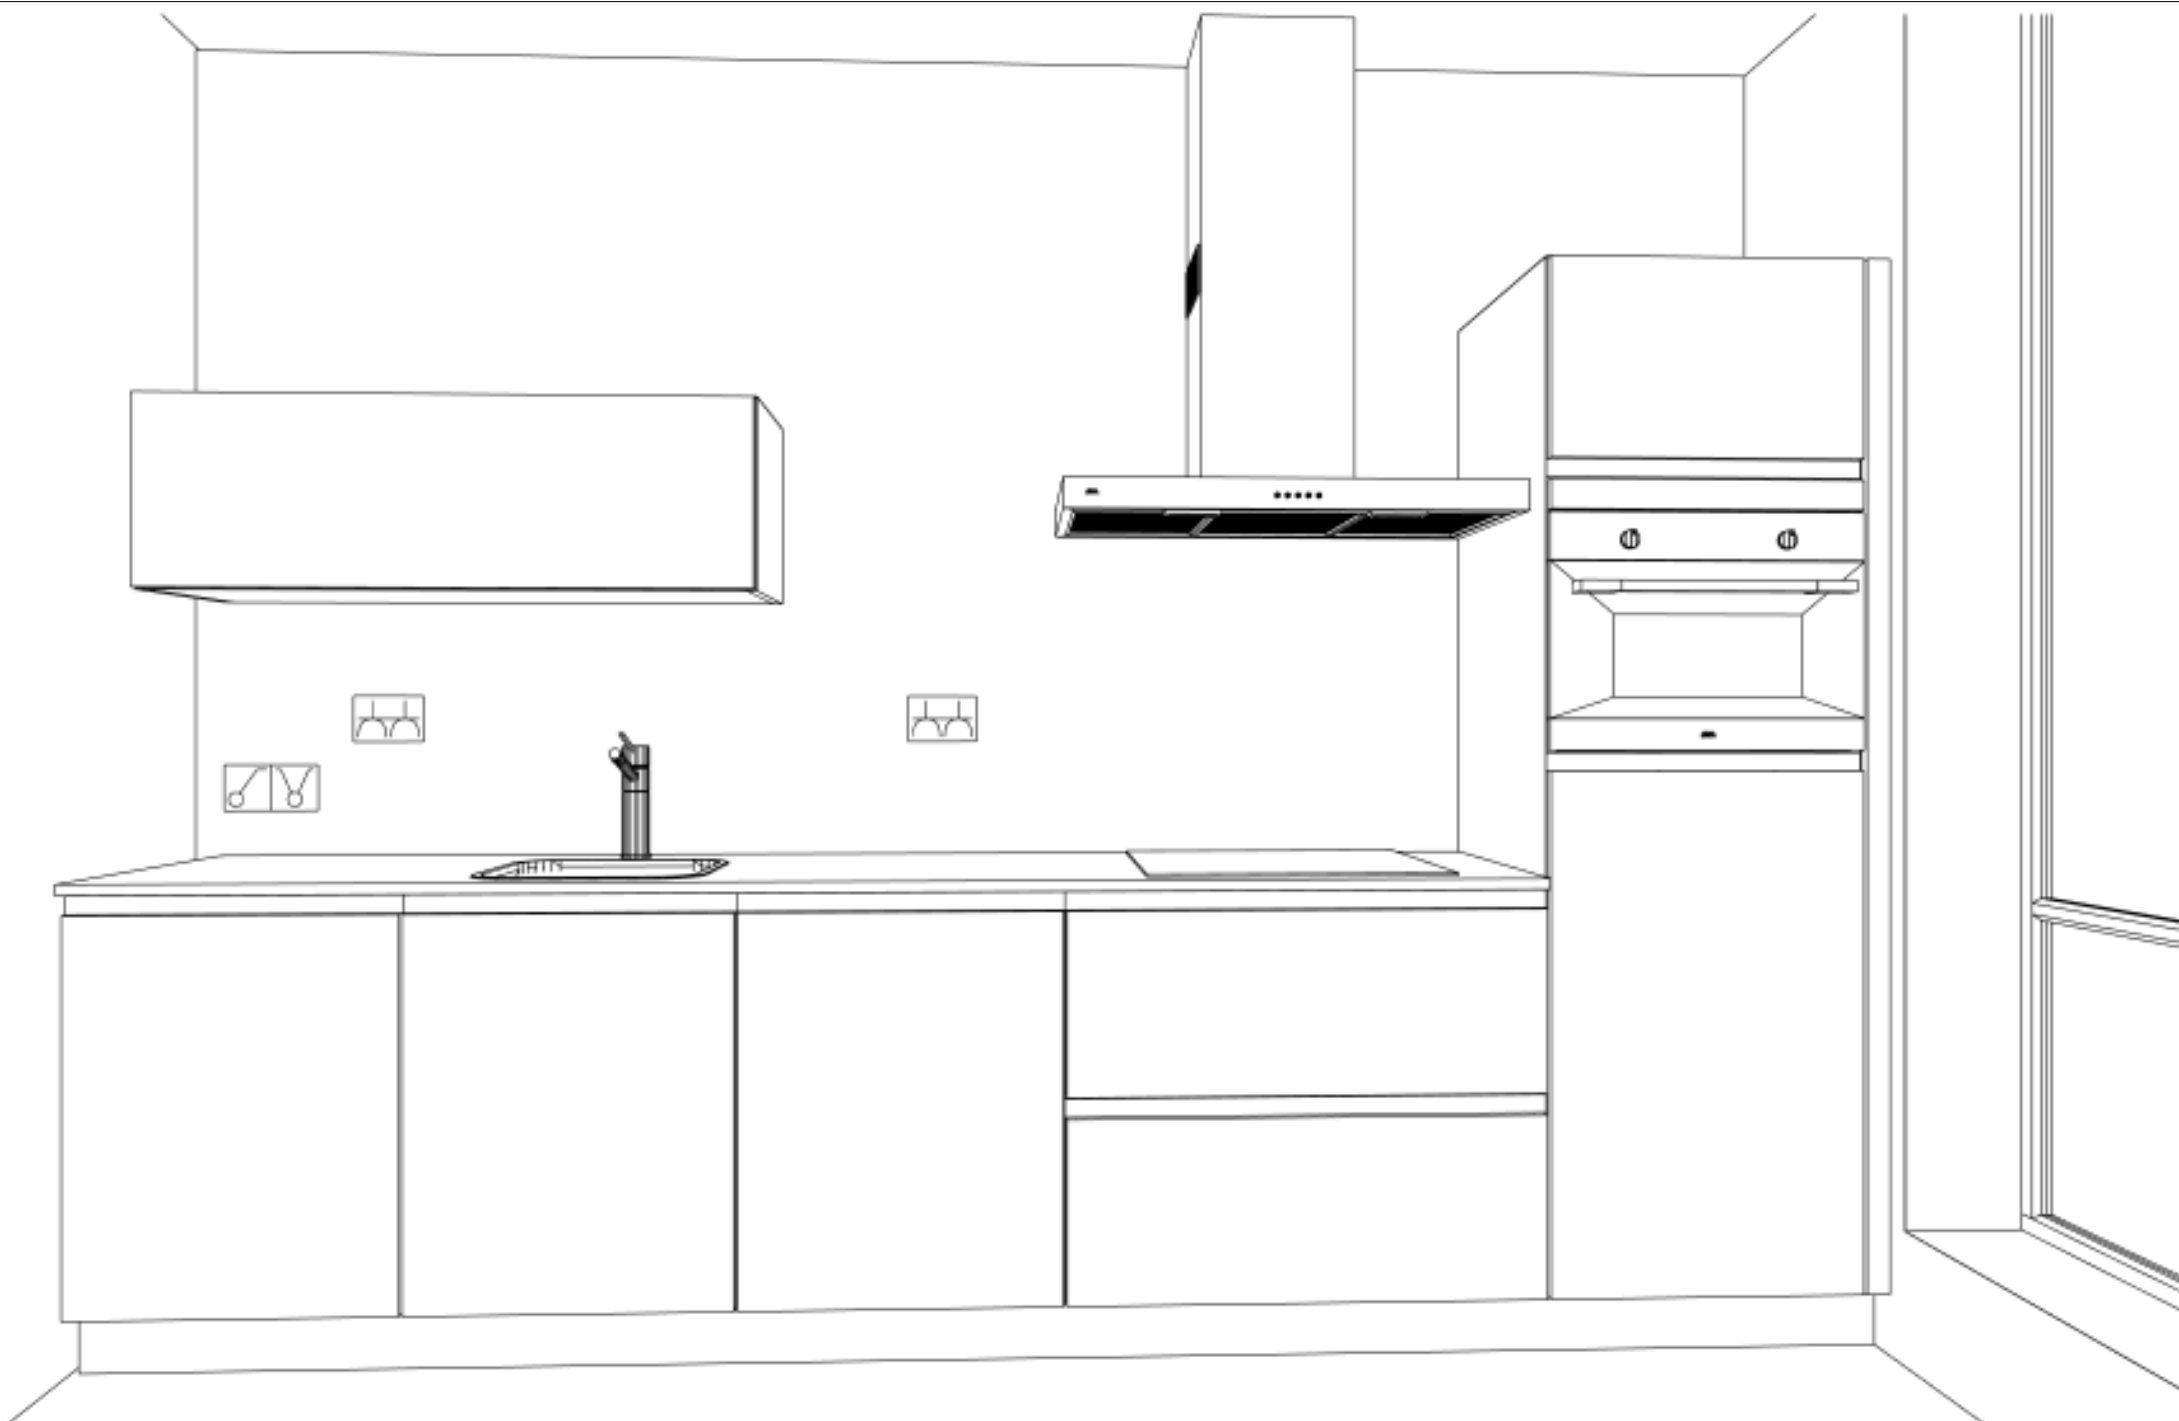

Van Wanrooij keuken, badkamer
& tegel warenhuys
Regterweistraat 5 Waardenburg
0418-556666

Klant: Berkel Enscht Eikenbosch
Ontwerp: 153170 rijwoning
Verkoper:
Datum: 26/6/20

Merk:
Model: programma X-TU
Greep: greeploos
Schaal:

vanWanrooij
Keuken, badkamer & tegel warenhuys

De weergegeven bouwkundige maten zijn circa maten en er kan