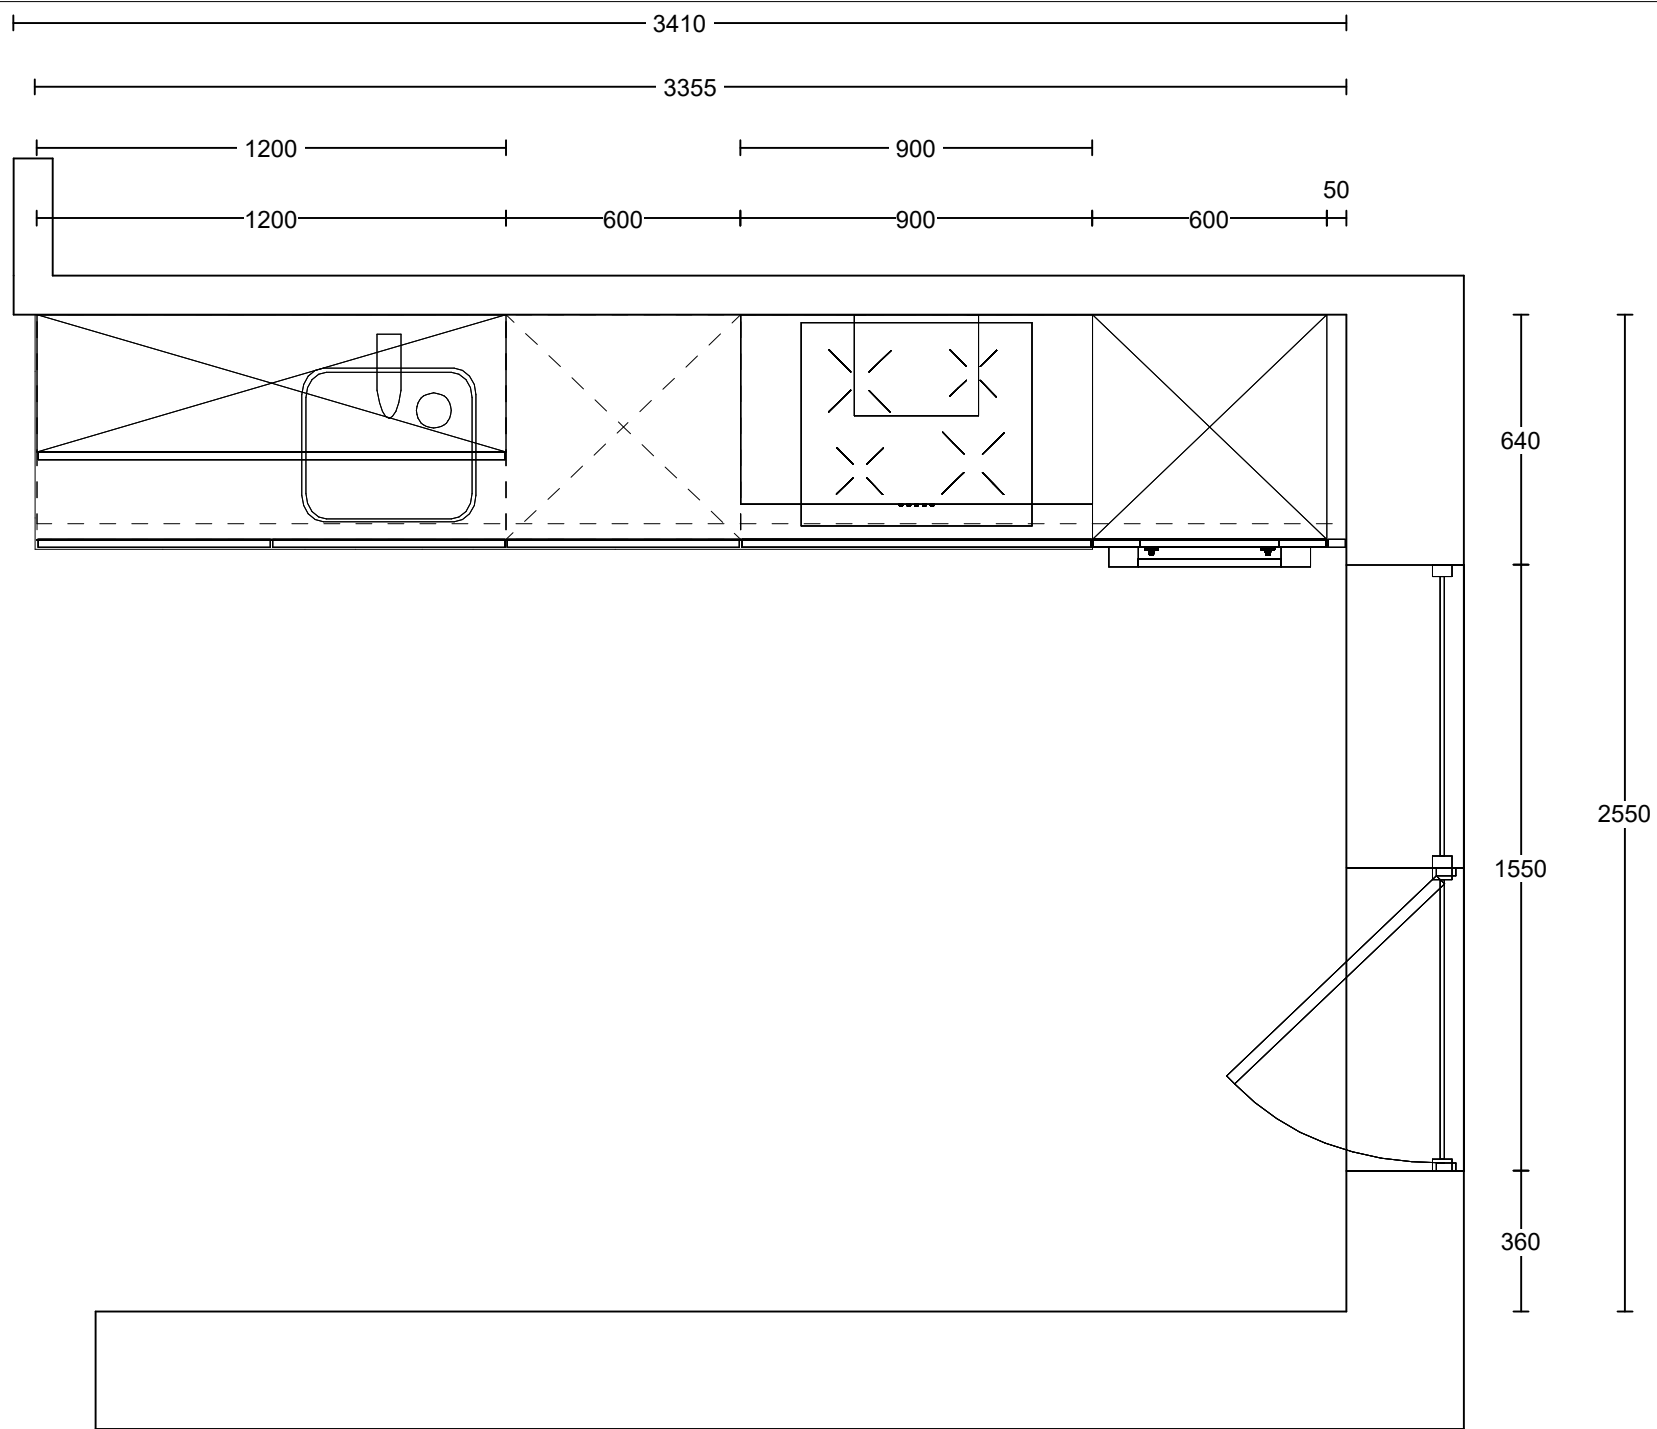

Van Wanrooij keuken, badkamer
& tegel warenhuys
Regterweistraat 5 Waardenburg
0418-556666

Klant: Berkel Enschoot Eikenbosch
Ontwerp: 153170 rijwoning
Verkoper:
Datum: 26/6/20

Merk:
Model: programma X-TU
Greep: greeploos
Schaal: Beeldvullend

vanWanrooij
keuken, badkamer & tegel warenhuys
De weergegeven bouwkundige maten zijn circa maten en er ku