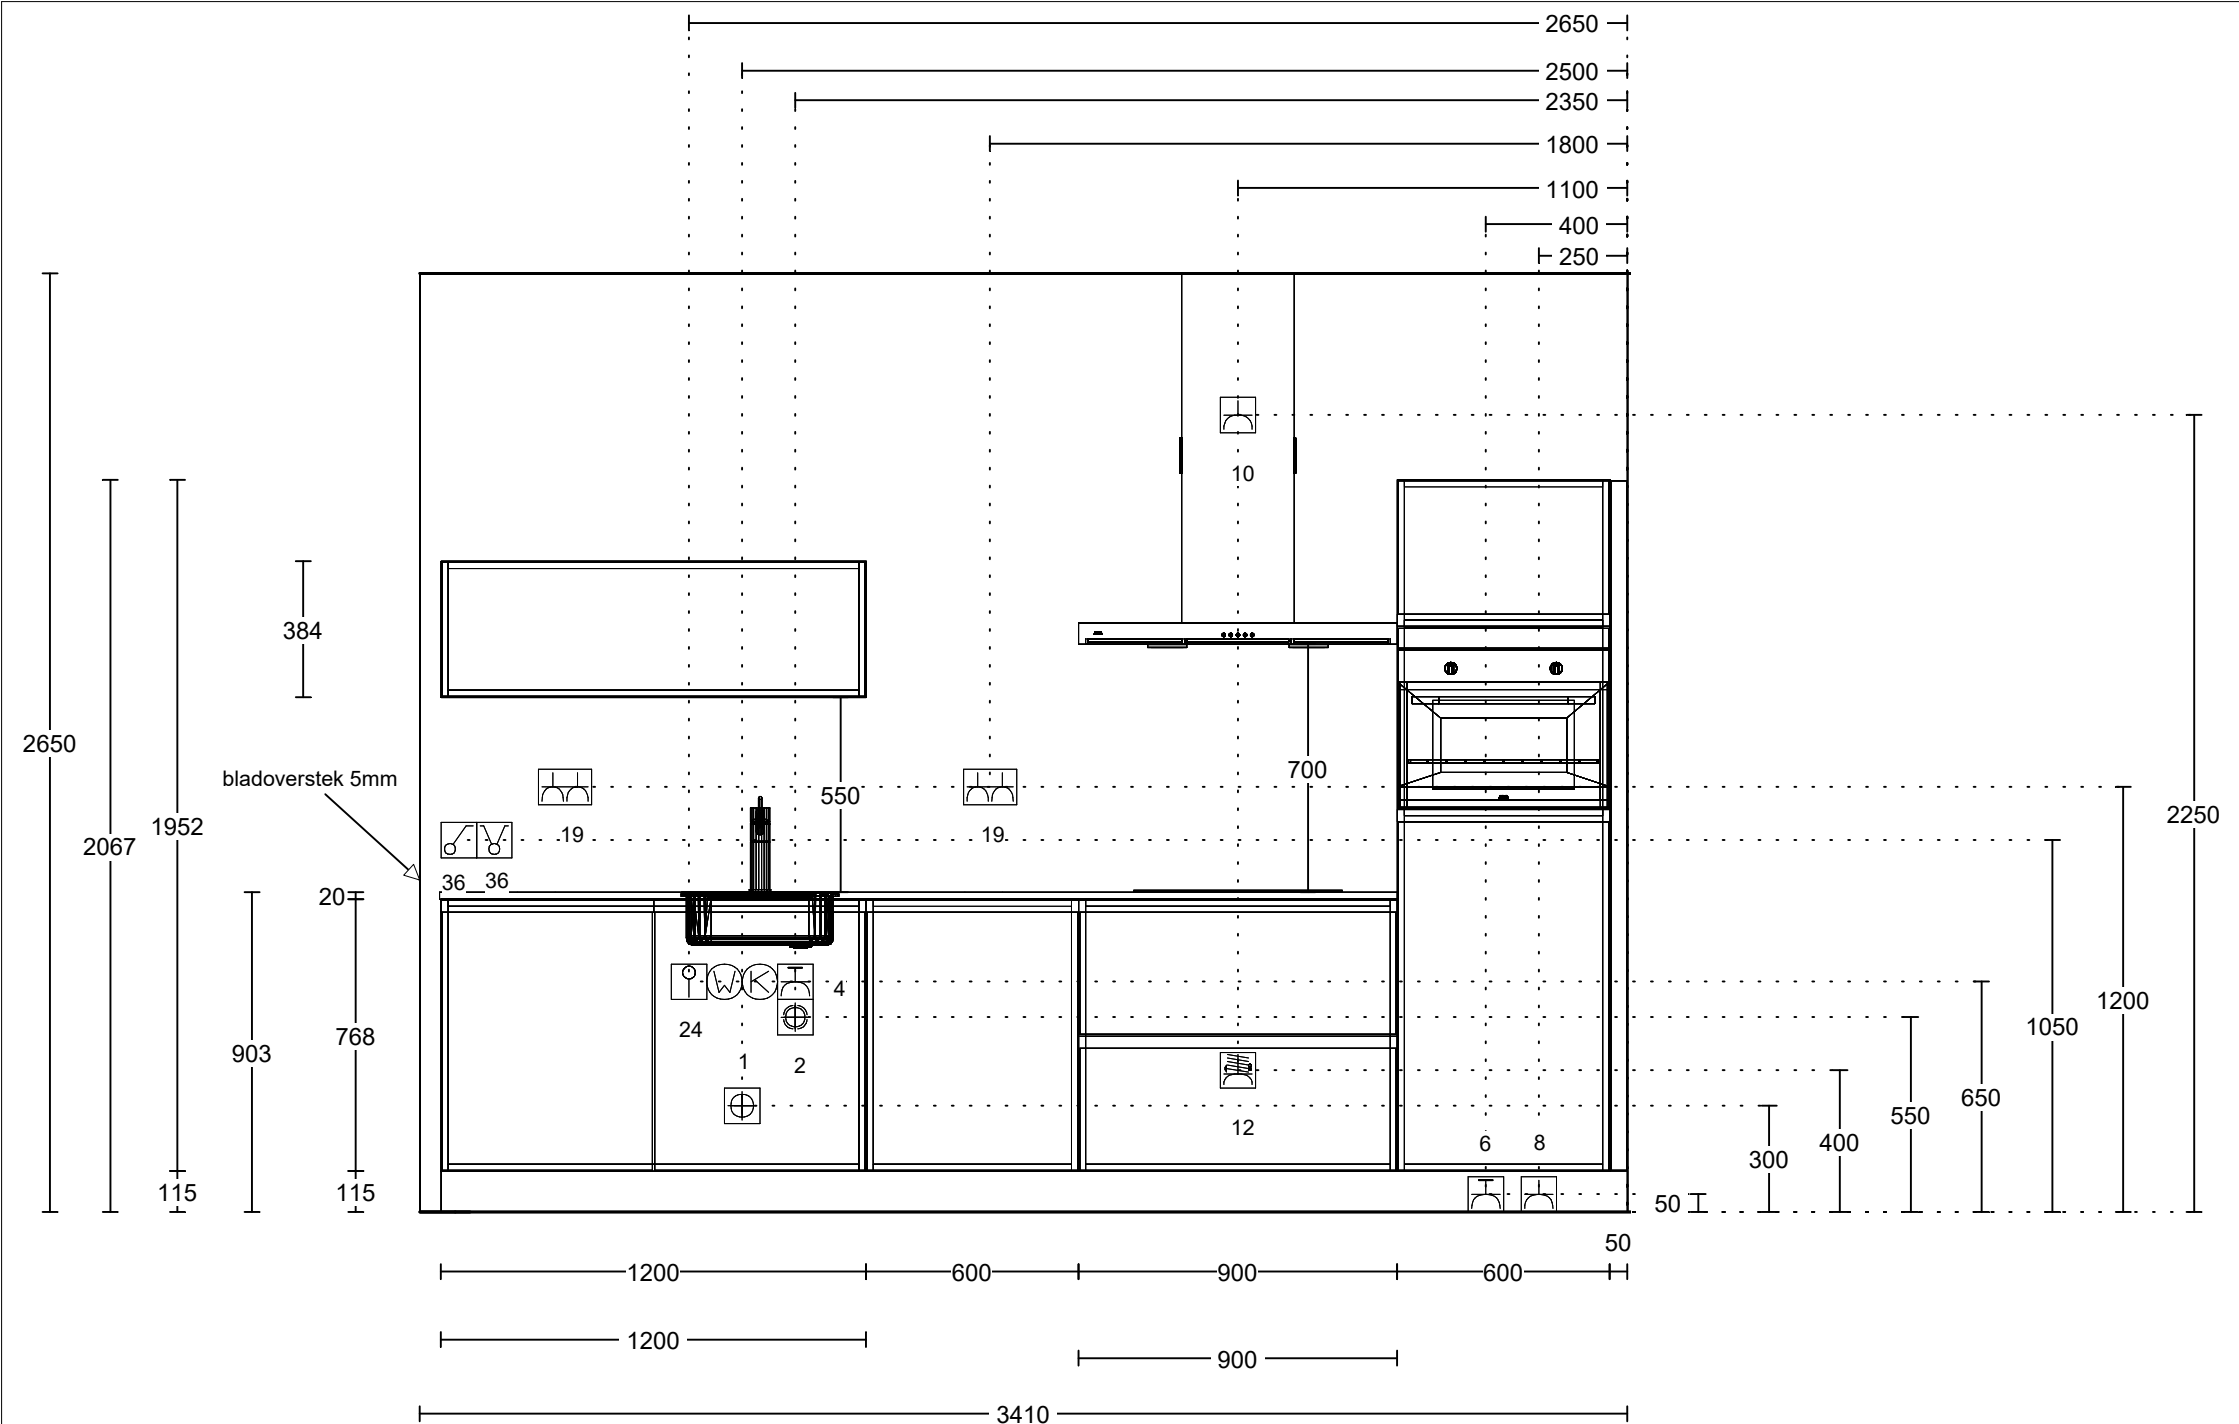

vanWanrooij
Keuken, badkamer & tegel warenhuys

De weergegeven bouwkundige maten zijn circa maten en er kan

Van Wanrooij keuken, badkamer
& tegel warenhuys
Regterweistraat 5 Waardenburg
0418-556666

Klant: Berkel Enscht Eikenbosch
Ontwerp: 153170 rijwoning
Verkoper:
Datum: 26/6/20

Merk:
Model: programma X-TU
Greep: greeploos
Schaal:

vanWanrooij
Keuken, badkamer & tegel warenhuys

De weergegeven bouwkundige maten zijn circa maten en er kan

Van Wanrooij keuken, badkamer
& tegel warenhuys
Regterweistraat 5 Waardenburg
0418-556666